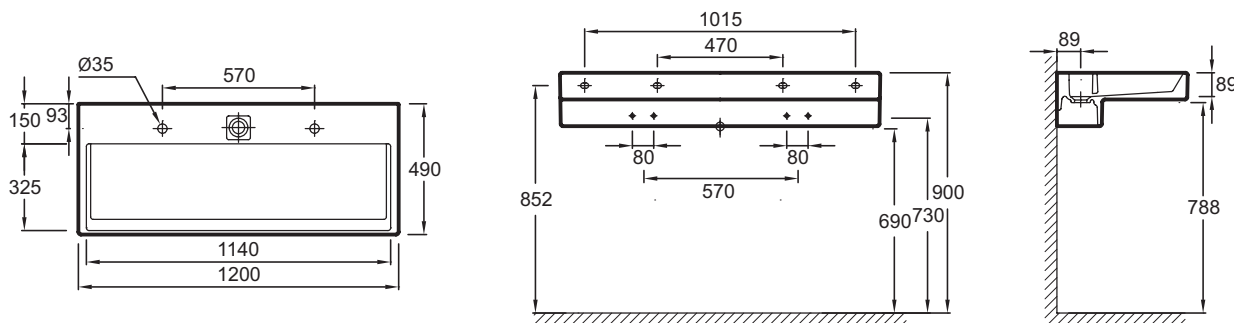

EXB112

Collection : TERRACE

Couleur* :

00 - Blanc

Principaux atouts :

Caractéristiques techniques

- DIMENSIONS : 120 x 49 cm
- MATÉRIAU : Céramique
- PERCEMENT ROBINETTERIE : Percé 2 trous
- TROP-PLEIN : Avec trou de trop plein
- TECHNOLOGIE : Système d'écoulement FreeDrain
- POIDS : 37,2 kg
- TYPE D'INSTALLATION : Autoportant ou peut être monté sur un meuble spécifique
- CONFIGURATION : STANDARD
- NOMBRE DE VASQUES : Simple vasque pour 2 robinets
- INFOS COMPLÉMENTAIRES : (robinetterie et set de fixation non inclus)

Bénéfices consommateurs

- DESIGN UNIQUE : Caractérisé par une esthétique à la géométrie rectangulaire, élégante et précise, propre au design contemporain avec son architecture en "L"
- NETTOYAGE FACILE : En supprimant le vidage central, cela laisse place à une large plage à l'arrière du plan-vasque très facilement nettoyable

Produits requis

- EB1188 : Meuble sous plan-vasque 120 cm

Produits complémentaires

- 97237K, EB1198

Dessin technique

Descriptif CCTP : Plan-vasque 120 cm. EXB112. Collection : TERRACE. DIMENSIONS : 120 x 49 cm. POIDS : 37,2 kg. MATÉRIAU : Céramique. TYPE D'INSTALLATION : Autoportant ou peut être monté sur un meuble spécifique. PERCEMENT ROBINETTERIE : Percé 2 trous. CONFIGURATION : STANDARD. TROP-PLEIN : Avec trou de trop plein. NOMBRE DE VASQUES : Simple vasque pour 2 robinets. TECHNOLOGIE : Système d'écoulement FreeDrain. INFOS COMPLÉMENTAIRES : (robinetterie et set de fixation non inclus).