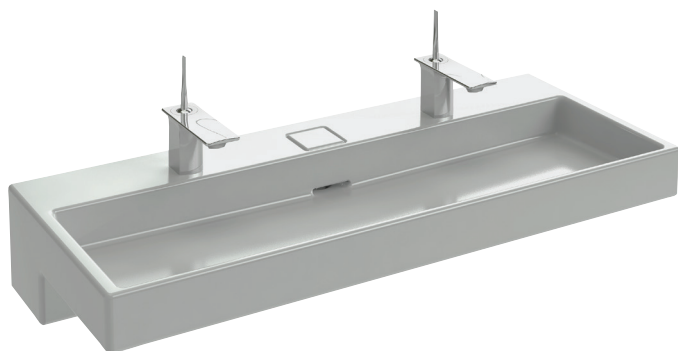

EXB112

Collection : TERRACE

Couleur* :

00 - Blanc

Principaux atouts :

Caractéristiques techniques

- DIMENSIONS : 120 x 49 cm
- MATÉRIAU : Céramique
- PERCEMENT ROBINETTERIE : Percé 2 trous
- TROP-PLEIN : Avec trou de trop plein
- TECHNOLOGIE : Système d'écoulement FreeDrain
- POIDS : 37,2 kg
- TYPE D'INSTALLATION : Autoportant ou peut être monté sur un meuble spécifique
- CONFIGURATION : STANDARD
- NOMBRE DE VASQUES : Simple vasque pour 2 robinets
- INFOS COMPLÉMENTAIRES : (robinetterie et set de fixation non inclus)

Bénéfices consommateurs

- DESIGN UNIQUE : Caractérisé par une esthétique à la géométrie rectangulaire, élégante et précise, propre au design contemporain avec son architecture en "L"
- NETTOYAGE FACILE : En supprimant le vidage central, cela laisse place à une large plage à l'arrière du plan-vasque très facilement nettoyable

Produits requis

- EB1188 : Meuble sous plan-vasque 120 cm

Produits complémentaires

- 97237K, EB1198

Dessin technique

Descriptif CCTP : Plan-vasque 120 cm. EXB112. Collection : TERRACE. DIMENSIONS : 120 x 49 cm. POIDS : 37,2 kg. MATÉRIAU : Céramique. TYPE D'INSTALLATION : Autoportant ou peut être monté sur un meuble spécifique. PERCEMENT ROBINETTERIE : Percé 2 trous. CONFIGURATION : STANDARD. TROP-PLEIN : Avec trou de trop plein. NOMBRE DE VASQUES : Simple vasque pour 2 robinets. TECHNOLOGIE : Système d'écoulement FreeDrain. INFOS COMPLÉMENTAIRES : (robinetterie et set de fixation non inclus).