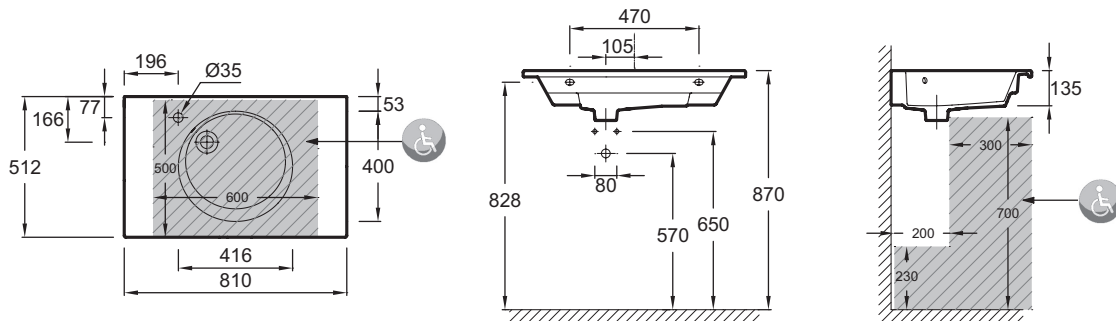

EXAW112-Z

Collection : ODÉON RIVE GAUCHE

Couleur* :

00 - Blanc

Principaux atouts :

Caractéristiques techniques

- DIMENSIONS : 80 x 51 cm
- MATÉRIAU : Céramique
- PERCEMENT ROBINETTERIE : Percé 1 trou
- MEULÉ/NON-MEULÉ : Meulé, pour une installation parfaite avec un meuble ou un plan de travail
- NOMBRE DE VASQUES : Simple vasque
- INFOS COMPLÉMENTAIRES : robinetterie non incluse

- POIDS : 23,2 kg
- TYPE D'INSTALLATION : Autoportant
- CONFIGURATION : STANDARD
- TROP-PLEIN : Avec trou de trop-plein
- ROBINETTERIE CONSEILLÉE : Odéon Rive Gauche (plusieurs choix de finitions)

Bénéfices consommateurs

Dessin technique

Descriptif CCTP : Plan-vasque céramique, 80 cm, meulé. EXAW112-Z. Collection : ODÉON RIVE GAUCHE. DIMENSIONS : 80 x 51 cm. POIDS : 23,2 kg. MATÉRIAU : Céramique. TYPE D'INSTALLATION : Autoportant. PERCEMENT ROBINETTERIE : Percé 1 trou. CONFIGURATION : STANDARD. MEULÉ/NON-MEULÉ : Meulé, pour une installation parfaite avec un meuble ou un plan de travail. TROP-PLEIN : Avec trou de trop-plein. NOMBRE DE VASQUES : Simple vasque. ROBINETTERIE CONSEILLÉE : Odéon Rive Gauche (plusieurs choix de finitions). INFOS COMPLÉMENTAIRES : robinetterie non incluse.