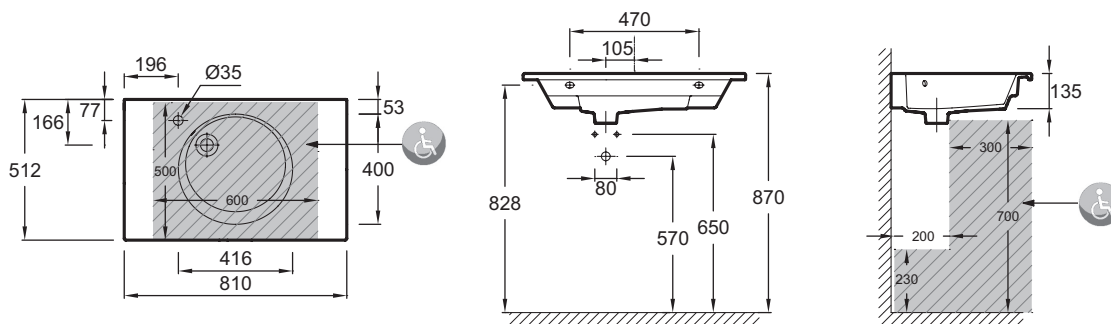

EXAW112

Collection : ODÉON RIVE GAUCHE

Couleur* :

00 - Blanc

Principaux atouts :

Caractéristiques techniques

- DIMENSIONS : 81 x 51,20 cm
- MATÉRIAU : Céramique
- PERCEMENT ROBINETTERIE : Percé 1 trou
- MEULÉ/NON-MEULÉ : Non meulé, pour une installation seule, sans meuble ou sans plan de travail
- NOMBRE DE VASQUES : Simple vasque
- INFOS COMPLÉMENTAIRES : (robinetterie non incluse)
- Avec trop-plein
- POIDS : 23,2 kg
- TYPE D'INSTALLATION : Autoportant
- CONFIGURATION : STANDARD
- TROP-PLEIN : Avec trou de trop plein
- PRODUIT INCLUS : (robinetterie non incluse)
- ROBINETTERIE CONSEILLÉE : Odéon Rive Gauche (plusieurs choix de finitions)

- INSTALLATION FACILITÉE : Stabilité du grès facilitant la pose et l'étanchéité des joints

Dessin technique

Descriptif CCTP : Plan-vasque céramique, 80 cm, non-meulé. EXAW112. Collection : ODÉON RIVE GAUCHE. DIMENSIONS : 81 x 51,20 cm. POIDS : 23,2 kg. MATÉRIAU : Céramique. TYPE D'INSTALLATION : Autoportant. PERCEMENT ROBINETTERIE : Percé 1 trou. CONFIGURATION : STANDARD. MEULÉ/NON-MEULÉ : Non meulé, pour une installation seule, sans meuble ou sans plan de travail. TROP-PLEIN : Avec trou de trop plein. NOMBRE DE VASQUES : Simple vasque. PRODUIT INCLUS : (robinetterie non incluse). INFOS COMPLÉMENTAIRES : (robinetterie non incluse). ROBINETTERIE CONSEILLÉE : Odéon Rive Gauche (plusieurs choix de finitions). Avec trop-plein.