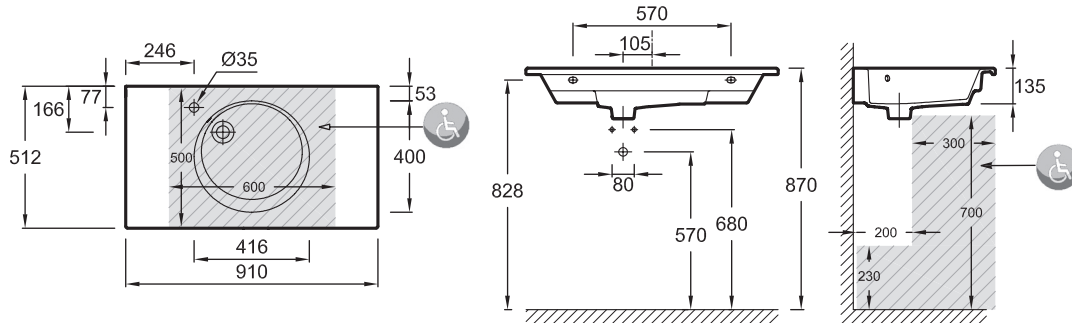

EXAV112-Z

Collection : ODÉON RIVE GAUCHE

Couleur* :

00 - Blanc

Principaux atouts :

Caractéristiques techniques

- DIMENSIONS : 91 x 51,20 cm
- MATÉRIAU : Céramique
- PERCEMENT ROBINETTERIE : Percé 1 trou
- MEULÉ/NON-MEULÉ : Meulé
- NOMBRE DE VASQUES : Simple vasque
- INFOS COMPLÉMENTAIRES : Bonde et robinetterie non incluses
- POIDS : 27,8 kg
- TYPE D'INSTALLATION : Autoportant
- CONFIGURATION : STANDARD
- TROP-PLEIN : Avec trou de trop-plein
- ROBINETTERIE CONSEILLÉE : Odéon Rive Gauche (plusieurs choix de finitions)

- INSTALLATION FACILITÉE : Stabilité du grès facilitant la pose et l'étanchéité des joints

Dessin technique

Descriptif CCTP : Plan-vasque céramique 90 cm, meulé. EXAV112-Z. Collection : ODÉON RIVE GAUCHE. DIMENSIONS : 91 x 51,20 cm. POIDS : 27,8 kg. MATÉRIAU : Céramique. TYPE D'INSTALLATION : Autoportant. PERCEMENT ROBINETTERIE : Percé 1 trou. CONFIGURATION : STANDARD. MEULÉ/NON-MEULÉ : Meulé. TROP-PLEIN : Avec trou de trop-plein. NOMBRE DE VASQUES : Simple vasque. ROBINETTERIE CONSEILLÉE : Odéon Rive Gauche (plusieurs choix de finitions). INFOS COMPLÉMENTAIRES : Bonde et robinetterie non incluses.