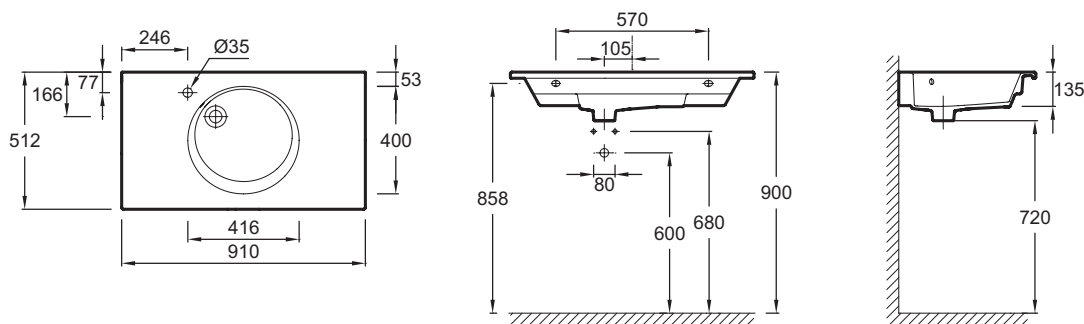

EXAV112

Collection : ODÉON RIVE GAUCHE

Couleur* :

00 - Blanc

Principaux atouts :

Caractéristiques techniques

- DIMENSIONS : 91 x 51,20 cm
- MATÉRIAU : Céramique
- PERCEMENT ROBINETTERIE : Percé 1 trou
- MEULÉ/NON-MEULÉ : Non meulé
- NOMBRE DE VASQUES : Simple vasque
- INFOS COMPLÉMENTAIRES : Bonde et robinetterie non incluses
- POIDS : 23,2 kg
- TYPE D'INSTALLATION : Autoportant
- CONFIGURATION : STANDARD
- TROP-PLEIN : Avec trou de trop-plein
- ROBINETTERIE CONSEILLÉE : Odéon Rive Gauche (plusieurs choix de finitions)

Dessin technique

Descriptif CCTP : Plan-vasque céramique 90 cm, non meulé. EXAV112. Collection : ODÉON RIVE GAUCHE. DIMENSIONS : 91 x 51,20 cm. POIDS : 23,2 kg. MATÉRIAU : Céramique. TYPE D'INSTALLATION : Autoportant. PERCEMENT ROBINETTERIE : Percé 1 trou. CONFIGURATION : STANDARD. MEULÉ/NON-MEULÉ : Non meulé. TROP-PLEIN : Avec trou de trop-plein. NOMBRE DE VASQUES : Simple vasque. ROBINETTERIE CONSEILLÉE : Odéon Rive Gauche (plusieurs choix de finitions). INFOS COMPLÉMENTAIRES : Bonde et robinetterie non incluses.