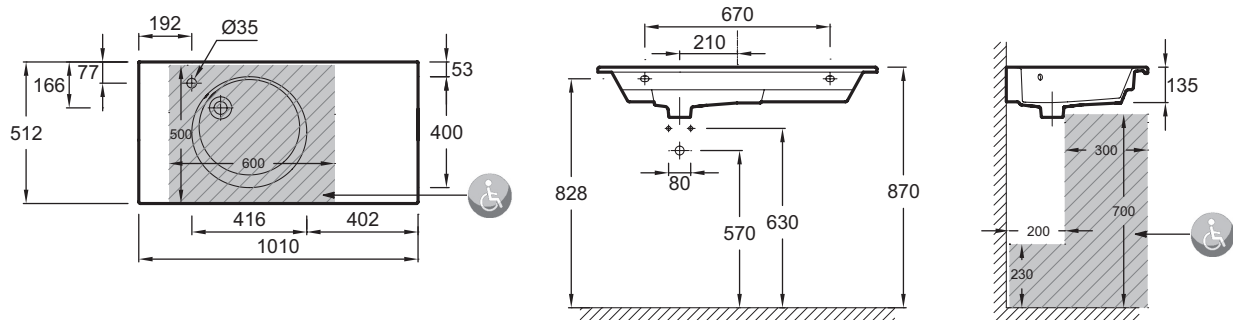

EXAU112-Z

Collection : ODÉON RIVE GAUCHE

Couleur* :

00 - Blanc

Principaux atouts :

Caractéristiques techniques

- DIMENSIONS : 101 x 51,20 cm
- MATÉRIAU : Céramique
- PERCEMENT ROBINETTERIE : Percé 1 trou
- MEULÉ/NON-MEULÉ : Meulé, pour une installation parfaite avec un meuble ou un plan de travail
- NOMBRE DE VASQUES : Simple vasque
- INFOS COMPLÉMENTAIRES : Bonde et robinetterie non incluses

- POIDS : 28,4 kg
- TYPE D'INSTALLATION : Autoportant
- CONFIGURATION : STANDARD
- TROP-PLEIN : Avec trou de trop-plein
- ROBINETTERIE CONSEILLÉE : Odéon Rive Gauche (plusieurs choix de finitions)

Bénéfices consommateurs

Dessin technique

Descriptif CCTP : Plan-vasque céramique, 100 cm, meulé. EXAU112-Z. Collection : ODÉON RIVE GAUCHE. DIMENSIONS : 101 x 51,20 cm. POIDS : 28,4 kg. MATÉRIAU : Céramique. TYPE D'INSTALLATION : Autoportant. PERCEMENT ROBINETTERIE : Percé 1 trou. CONFIGURATION : STANDARD. MEULÉ/NON-MEULÉ : Meulé, pour une installation parfaite avec un meuble ou un plan de travail. TROP-PLEIN : Avec trou de trop-plein. NOMBRE DE VASQUES : Simple vasque. ROBINETTERIE CONSEILLÉE : Odéon Rive Gauche (plusieurs choix de finitions). INFOS COMPLÉMENTAIRES : Bonde et robinetterie non incluses.