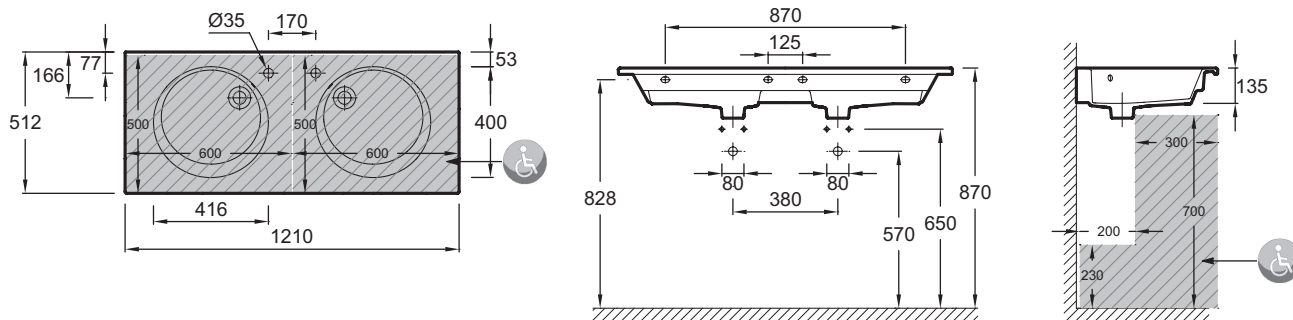

EXAT112-Z

Collection : ODÉON RIVE GAUCHE

Couleur* :

00 - Blanc

Principaux atouts :

Caractéristiques techniques

- DIMENSIONS : 121 x 51,20 cm
- MATÉRIAU : Céramique
- PERCEMENT ROBINETTERIE : Percé 2 trous
- MEULÉ/NON-MEULÉ : Meulé
- NOMBRE DE VASQUES : Double vasque
- POIDS : 35,1 kg
- TYPE D'INSTALLATION : Autoportant
- CONFIGURATION : STANDARD
- TROP-PLEIN : Avec trou de trop-plein
- INFOS COMPLÉMENTAIRES : Bonde et robinetterie non incluses

- INSTALLATION FACILITÉE : Stabilité du grès facilitant la pose et l'étanchéité des joints

Produits complémentaires

- EB2525-R5 : Meuble sous plan-vasque 120 cm, 2 tiroirs
- EB2525-R9 : Meuble sous plan-vasque 120 cm, 2 tiroirs

Dessin technique

Descriptif CCTP : Plan-vasque céramique, 120 cm, meulé. EXAT112-Z. Collection : ODÉON RIVE GAUCHE. DIMENSIONS : 121 x 51,20 cm. POIDS : 35,1 kg. MATÉRIAU : Céramique. TYPE D'INSTALLATION : Autoportant. PERCEMENT ROBINETTERIE : Percé 2 trous. CONFIGURATION : STANDARD. MEULÉ/NON-MEULÉ : Meulé. TROP-PLEIN : Avec trou de trop-plein. NOMBRE DE VASQUES : Double vasque. INFOS COMPLÉMENTAIRES : Bonde et robinetterie non incluses.