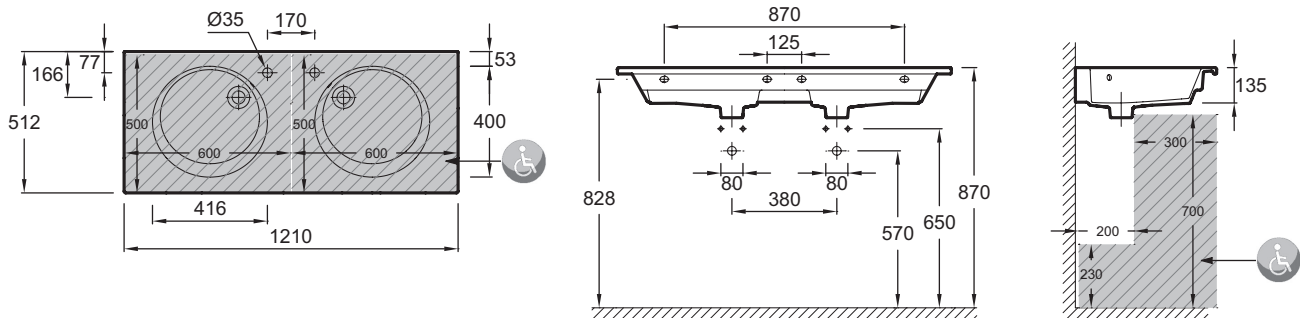

### Caractéristiques techniques

- DIMENSIONS : 121 x 51,20 cm
- MATÉRIAU : Céramique
- PERCEMENT ROBINETTERIE : Percé 2 trous
- MEULÉ/NON-MEULÉ : Non meulé
- NOMBRE DE VASQUES : Double vasque
- POIDS : 35,1 kg
- TYPE D'INSTALLATION : Autoportant
- CONFIGURATION : STANDARD
- TROP-PLEIN : Avec trou de trop-plein
- INFOS COMPLÉMENTAIRES : Bonde et robinetterie non incluses

### Dessin technique

Descriptif CCTP : Plan-vasque céramique, 120 cm, non-meulé. EXAT112. Collection : ODÉON RIVE GAUCHE. DIMENSIONS : 121 x 51,20 cm. POIDS : 35,1 kg. MATÉRIAU : Céramique. TYPE D'INSTALLATION : Autoportant. PERCEMENT ROBINETTERIE : Percé 2 trous. CONFIGURATION : STANDARD. MEULÉ/NON-MEULÉ : Non meulé. TROP-PLEIN : Avec trou de trop-plein. NOMBRE DE VASQUES : Double vasque. INFOS COMPLÉMENTAIRES : Bonde et robinetterie non incluses.