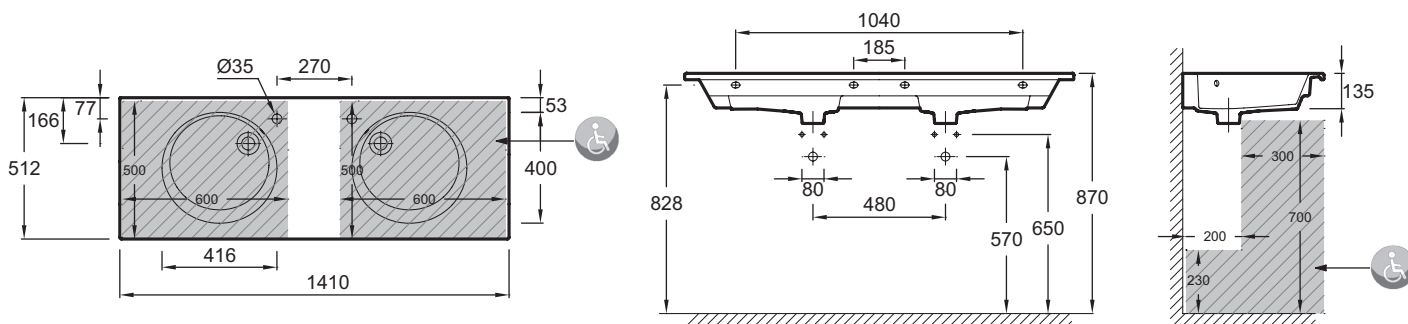

### Caractéristiques techniques

- DIMENSIONS : 141 x 51,20 cm
- MATÉRIAU : Céramique
- PERCEMENT ROBINETTERIE : Percé 1 trou
- MEULÉ/NON-MEULÉ : Non meulé
- NOMBRE DE VASQUES : Double vasque
- INFOS COMPLÉMENTAIRES : Bonde et robinetterie non incluses
- POIDS : 37 kg
- TYPE D'INSTALLATION : Autoportant
- CONFIGURATION : STANDARD
- TROP-PLEIN : Avec trou de trop-plein
- ROBINETTERIE CONSEILLÉE : Odéon Rive Gauche (plusieurs choix de finitions)

### Dessin technique

Descriptif CCTP : Plan-vasque céramique, 140 cm, non-meulé. EXAS112. Collection : ODÉON RIVE GAUCHE. DIMENSIONS : 141 x 51,20 cm. POIDS : 37 kg. MATÉRIAU : Céramique. TYPE D'INSTALLATION : Autoportant. PERCEMENT ROBINETTERIE : Percé 1 trou. CONFIGURATION : STANDARD. MEULÉ/NON-MEULÉ : Non meulé. TROP-PLEIN : Avec trou de trop-plein. NOMBRE DE VASQUES : Double vasque. ROBINETTERIE CONSEILLÉE : Odéon Rive Gauche (plusieurs choix de finitions). INFOS COMPLÉMENTAIRES : Bonde et robinetterie non incluses.