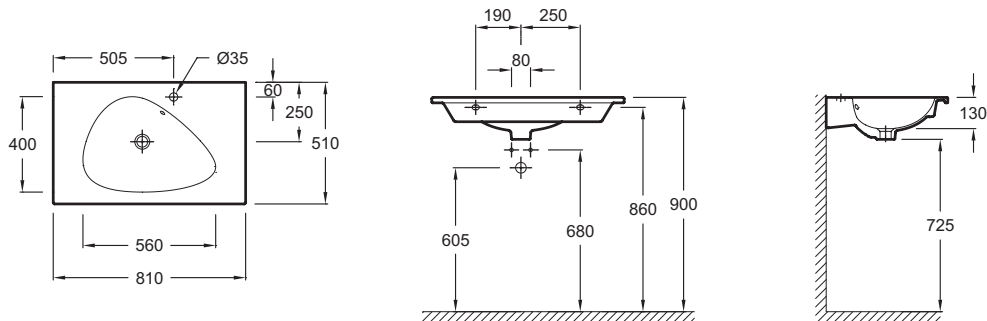

EXAR112-Z

Collection : NOUVELLE VAGUE

Couleur* :

Caractéristiques techniques

- DIMENSIONS : 81 x 51 cm
- MATÉRIAU : Céramique
- PERCEMENT ROBINETTERIE : Percé 1 trou
- TROP-PLEIN : Avec trou de trop plein
- PRODUIT INCLUS : (robinetterie non incluse)
- INFOS COMPLÉMENTAIRES : (robinetterie non incluse)
- POIDS : 30 kg
- TYPE D'INSTALLATION : Autoportant
- MEULÉ/NON-MEULÉ : Meulé, pour une installation parfaite avec un meuble ou un plan de travail
- NOMBRE DE VASQUES : Simple vasque
- ROBINETTERIE CONSEILLÉE : Nouvelle Vague

Dessin technique

Descriptif CCTP : Plan-vasque 81 cm meulé. EXAR112-Z. Collection : NOUVELLE VAGUE. DIMENSIONS : 81 x 51 cm. POIDS : 30 kg. MATÉRIAU : Céramique. TYPE D'INSTALLATION : Autoportant. PERCEMENT ROBINETTERIE : Percé 1 trou. MEULÉ/NON-MEULÉ : Meulé, pour une installation parfaite avec un meuble ou un plan de travail. TROP-PLEIN : Avec trou de trop plein. NOMBRE DE VASQUES : Simple vasque. PRODUIT INCLUS : (robinetterie non incluse). ROBINETTERIE CONSEILLÉE : Nouvelle Vague. INFOS COMPLÉMENTAIRES : (robinetterie non incluse).