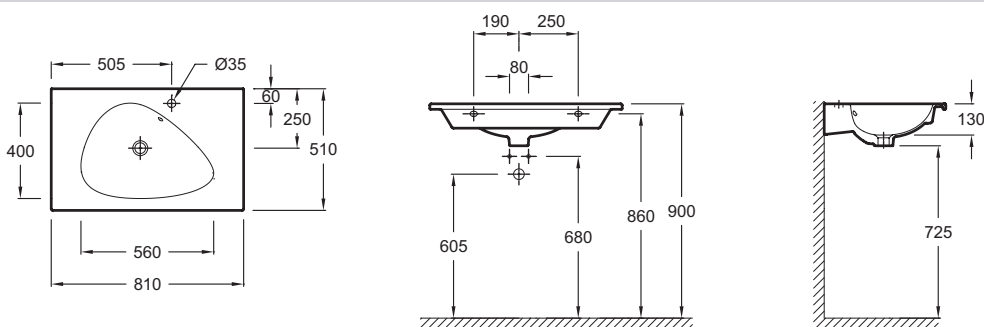

EXAR112

Collection : NOUVELLE VAGUE

Couleur* :

00 - Blanc

Caractéristiques techniques

- DIMENSIONS : 81 x 51 cm
- MATÉRIAU : Céramique
- PERCEMENT ROBINETTERIE : Percé 1 trou
- TROP-PLEIN : Avec trou de trop plein
- PRODUIT INCLUS : (robinetterie non incluse)
- INFOS COMPLÉMENTAIRES : (robinetterie non incluse)
- POIDS : 30 kg
- TYPE D'INSTALLATION : Autoportant
- MEULÉ/NON-MEULÉ : Non meulé, pour une installation seule, sans meuble ou sans plan de travail
- NOMBRE DE VASQUES : Simple vasque
- ROBINETTERIE CONSEILLÉE : Nouvelle Vague

Bénéfices installateurs

- INSTALLATION PROPRE ET PRÉCISE : La hauteur de cuve n'excède pas la hauteur du bandeau, découpe réduite du plan (siphon, canal de trop-plein et robinetterie)

Produits requis

- E78335 : Mitigeur lavabo avec vidage

Dessin technique

Descriptif CCTP : Plan-vasque 81 cm non meulé. EXAR112. Collection : NOUVELLE VAGUE. DIMENSIONS : 81 x 51 cm. POIDS : 30 kg. MATÉRIAU : Céramique. TYPE D'INSTALLATION : Autoportant. PERCEMENT ROBINETTERIE : Percé 1 trou. MEULÉ/NON-MEULÉ : Non meulé, pour une installation seule, sans meuble ou sans plan de travail. TROP-PLEIN : Avec trou de trop plein. NOMBRE DE VASQUES : Simple vasque. PRODUIT INCLUS : (robinetterie non incluse). ROBINETTERIE CONSEILLÉE : Nouvelle Vague. INFOS COMPLÉMENTAIRES : (robinetterie non incluse).