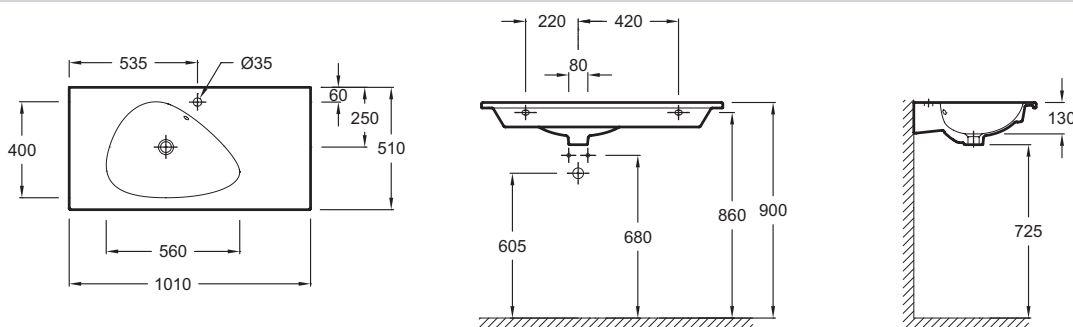

EXAQ112

Collection : NOUVELLE VAGUE

Couleur* :

00 - Blanc

Caractéristiques techniques

- DIMENSIONS : 101 x 51 cm
- MATÉRIAU : Céramique
- PERCEMENT ROBINETTERIE : Percé 1 trou
- TROP-PLEIN : Avec trou de trop plein
- PRODUIT INCLUS : (robinetterie non incluse)
- INFOS COMPLÉMENTAIRES : (robinetterie non incluse)
- POIDS : 24 kg
- TYPE D'INSTALLATION : Autoportant
- MEULÉ/NON-MEULÉ : Non meulé, pour une installation seule, sans meuble ou sans plan de travail
- NOMBRE DE VASQUES : Simple vasque
- ROBINETTERIE CONSEILLÉE : Nouvelle Vague

Bénéfices installateurs

- INSTALLATION PROPRE ET PRÉCISE : La hauteur de cuve n'excède pas la hauteur du bandeau, découpe réduite du plan (siphon, canal de trop-plein et robinetterie)

Produits requis

- E78335 : Mitigeur lavabo avec vidage

Dessin technique

Descriptif CCTP : Plan-vasque 101 cm non meulé. EXAQ112. Collection : NOUVELLE VAGUE. DIMENSIONS : 101 x 51 cm. POIDS : 24 kg. MATÉRIAU : Céramique. TYPE D'INSTALLATION : Autoportant. PERCEMENT ROBINETTERIE : Percé 1 trou. MEULÉ/NON-MEULÉ : Non meulé, pour une installation seule, sans meuble ou sans plan de travail. TROP-PLEIN : Avec trou de trop plein. NOMBRE DE VASQUES : Simple vasque. PRODUIT INCLUS : (robinetterie non incluse). ROBINETTERIE CONSEILLÉE : Nouvelle Vague. INFOS COMPLÉMENTAIRES : (robinetterie non incluse).