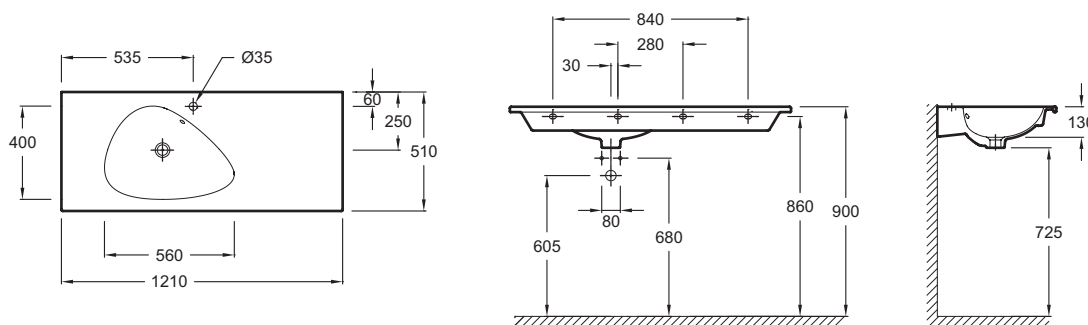

**EXAP112**

**Collection :** NOUVELLE VAGUE

**Couleur\* :**

00 - Blanc

**Caractéristiques techniques**

- DIMENSIONS : 121 x 51 cm
- MATÉRIAU : Céramique
- PERCEMENT ROBINETTERIE : Percé 1 trou
- TROP-PLEIN : Avec trou de trop plein
- PRODUIT INCLUS : (robinetterie non incluse)
- INFOS COMPLÉMENTAIRES : (robinetterie non incluse)
- POIDS : 20 kg
- TYPE D'INSTALLATION : Autoportant
- MEULÉ/NON-MEULÉ : Non meulé, pour une installation seule, sans meuble ou sans plan de travail
- NOMBRE DE VASQUES : Simple vasque
- ROBINETTERIE CONSEILLÉE : Nouvelle Vague

- E78335 : Mitigeur lavabo avec vidage

**Dessin technique**

Descriptif CCTP : Plan-vasque 121 cm non meulé. EXAP112. Collection : NOUVELLE VAGUE. DIMENSIONS : 121 x 51 cm. POIDS : 20 kg. MATÉRIAU : Céramique. TYPE D'INSTALLATION : Autoportant. PERCEMENT ROBINETTERIE : Percé 1 trou. MEULÉ/NON-MEULÉ : Non meulé, pour une installation seule, sans meuble ou sans plan de travail. TROP-PLEIN : Avec trou de trop plein. NOMBRE DE VASQUES : Simple vasque. PRODUIT INCLUS : (robinetterie non incluse). ROBINETTERIE CONSEILLÉE : Nouvelle Vague. INFOS COMPLÉMENTAIRES : (robinetterie non incluse).