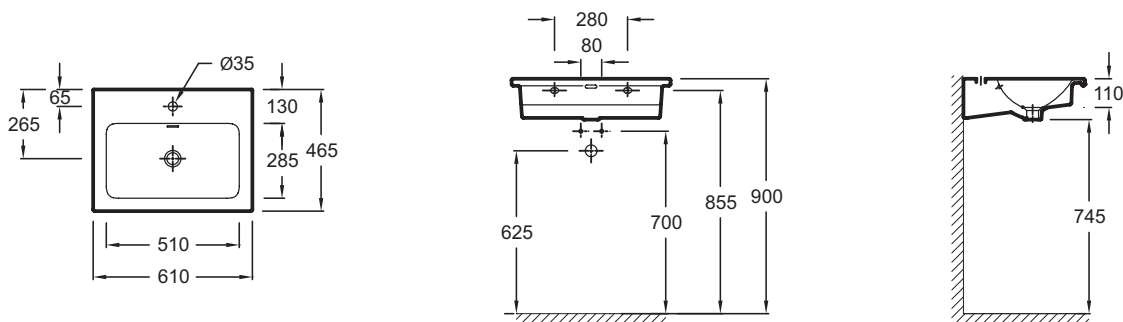

Collection : VOX

Couleur* :

00 - Blanc

Principaux atouts :

Caractéristiques techniques

- DIMENSIONS : 60 x 46 cm
- MATÉRIAU : Céramique
- NORMES ET RÉGLEMENTATIONS : NF
- CONFIGURATION : STANDARD
- TROP-PLEIN : Avec trou de trop plein
- PRODUIT INCLUS : (robinetterie non incluse)
- POIDS : 16 kg
- TYPE D'INSTALLATION : Autoportant
- PERCEMENT ROBINETTERIE : Percé 1 trou
- MEULÉ/NON-MEULÉ : Meulé, pour une installation parfaite avec un meuble ou un plan de travail
- NOMBRE DE VASQUES : Simple vasque
- INFOS COMPLÉMENTAIRES : (robinetterie non incluse)

Dessin technique

Descriptif CCTP : Plan-vasque céramique, 61 cm, meulé. EXAF112-Z. Collection : VOX. DIMENSIONS : 60 x 46 cm. POIDS : 16 kg. MATÉRIAU : Céramique. TYPE D'INSTALLATION : Autoportant. NORMES ET RÉGLEMENTATIONS : NF. PERCEMENT ROBINETTERIE : Percé 1 trou. CONFIGURATION : STANDARD. MEULÉ/NON-MEULÉ : Meulé, pour une installation parfaite avec un meuble ou un plan de travail. TROP-PLEIN : Avec trou de trop plein. NOMBRE DE VASQUES : Simple vasque. PRODUIT INCLUS : (robinetterie non incluse). INFOS COMPLÉMENTAIRES : (robinetterie non incluse).