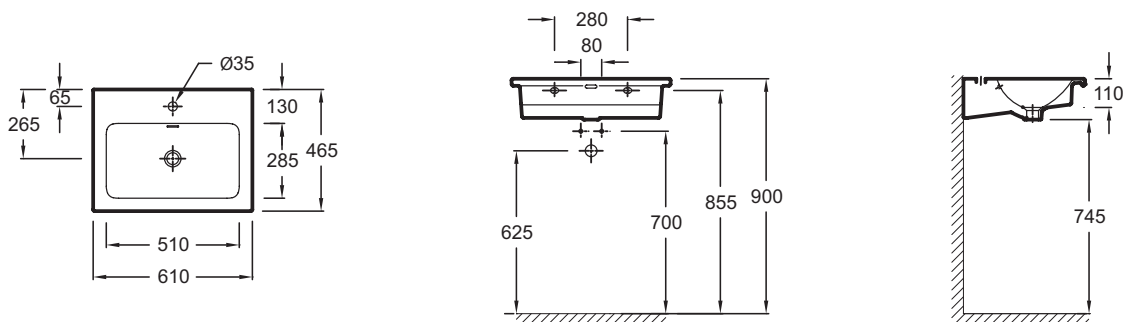

### Caractéristiques techniques

- DIMENSIONS : 60 x 46 cm
- MATÉRIAU : Céramique
- NORMES ET RÉGLEMENTATIONS : NF
- CONFIGURATION : STANDARD
- TROP-PLEIN : Avec trou de trop plein
- PRODUIT INCLUS : (robinetterie non incluse)
- POIDS : 16 kg
- TYPE D'INSTALLATION : Autoportant
- PERCEMENT ROBINETTERIE : Percé 1 trou
- MEULÉ/NON-MEULÉ : Non meulé, pour une installation seule, sans meuble ou sans plan de travail
- NOMBRE DE VASQUES : Simple vasque
- INFOS COMPLÉMENTAIRES : (robinetterie non incluse)

### Dessin technique

Descriptif CCTP : Plan-vasque céramique, 61 cm, non-meulé. EXAF112. Collection : VOX. DIMENSIONS : 60 x 46 cm. POIDS : 16 kg. MATÉRIAU : Céramique. TYPE D'INSTALLATION : Autoportant. NORMES ET RÉGLEMENTATIONS : NF. PERCEMENT ROBINETTERIE : Percé 1 trou. CONFIGURATION : STANDARD. MEULÉ/NON-MEULÉ : Non meulé, pour une installation seule, sans meuble ou sans plan de travail. TROP-PLEIN : Avec trou de trop plein. NOMBRE DE VASQUES : Simple vasque. PRODUIT INCLUS : (robinetterie non incluse). INFOS COMPLÉMENTAIRES : (robinetterie non incluse).