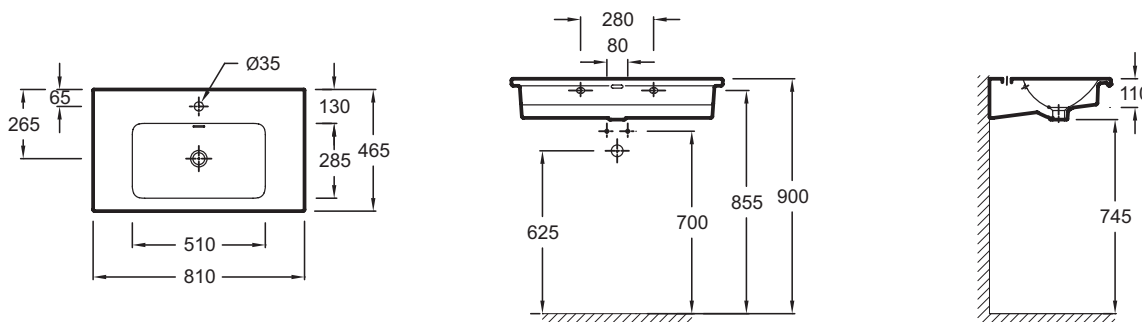

Collection : VOX

Couleur* :

00 - Blanc

Principaux atouts :

Caractéristiques techniques

- DIMENSIONS : 80 x 46 cm
- MATÉRIAU : Céramique
- NORMES ET RÉGLEMENTATIONS : NF
- CONFIGURATION : STANDARD
- TROP-PLEIN : Avec trou de trop plein
- PRODUIT INCLUS : (robinetterie non incluse)
- POIDS : 20 kg
- TYPE D'INSTALLATION : Autoportant
- PERCEMENT ROBINETTERIE : Percé 1 trou
- MEULÉ/NON-MEULÉ : Meulé, pour une installation parfaite avec un meuble ou un plan de travail
- NOMBRE DE VASQUES : Simple vasque
- INFOS COMPLÉMENTAIRES : (robinetterie non incluse)

Bénéfices consommateurs

- DESIGN: Plan-vasque fin: esthétique plus légère et parfaite intégration avec le meuble
- FONCTIONNALITÉ : larges plages de pose, cuve large et profonde et facile à nettoyer avec ses pentes douces.

Dessin technique

Descriptif CCTP : Plan-vasque céramique, 81 cm, meulé. EXAE112-Z. Collection : VOX. DIMENSIONS : 80 x 46 cm. POIDS : 20 kg. MATÉRIAU : Céramique. TYPE D'INSTALLATION : Autoportant. NORMES ET RÉGLEMENTATIONS : NF. PERCEMENT ROBINETTERIE : Percé 1 trou. CONFIGURATION : STANDARD. MEULÉ/NON-MEULÉ : Meulé, pour une installation parfaite avec un meuble ou un plan de travail. TROP-PLEIN : Avec trou de trop plein. NOMBRE DE VASQUES : Simple vasque. PRODUIT INCLUS : (robinetterie non incluse). INFOS COMPLÉMENTAIRES : (robinetterie non incluse).