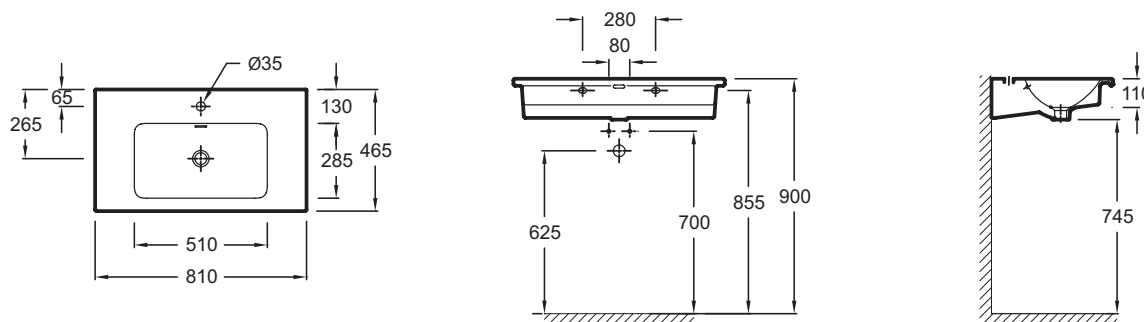

### Caractéristiques techniques

- DIMENSIONS : 80 x 46 cm
- MATÉRIAU : Céramique
- NORMES ET RÉGLEMENTATIONS : NF
- CONFIGURATION : STANDARD
- TROP-PLEIN : Avec trou de trop plein
- PRODUIT INCLUS : (robinetterie non incluse)
- POIDS : 20 kg
- TYPE D'INSTALLATION : Autoportant
- PERCEMENT ROBINETTERIE : Percé 1 trou
- MEULÉ/NON-MEULÉ : Non meulé, pour une installation seule, sans meuble ou sans plan de travail
- NOMBRE DE VASQUES : Simple vasque
- INFOS COMPLÉMENTAIRES : (robinetterie non incluse)

### Dessin technique

Descriptif CCTP : Plan-vasque céramique, 81 cm, non-meulé. EXAE112. Collection : VOX. DIMENSIONS : 80 x 46 cm. POIDS : 20 kg. MATÉRIAU : Céramique. TYPE D'INSTALLATION : Autoportant. NORMES ET RÉGLEMENTATIONS : NF. PERCEMENT ROBINETTERIE : Percé 1 trou. CONFIGURATION : STANDARD. MEULÉ/NON-MEULÉ : Non meulé, pour une installation seule, sans meuble ou sans plan de travail. TROP-PLEIN : Avec trou de trop plein. NOMBRE DE VASQUES : Simple vasque. PRODUIT INCLUS : (robinetterie non incluse). INFOS COMPLÉMENTAIRES : (robinetterie non incluse).