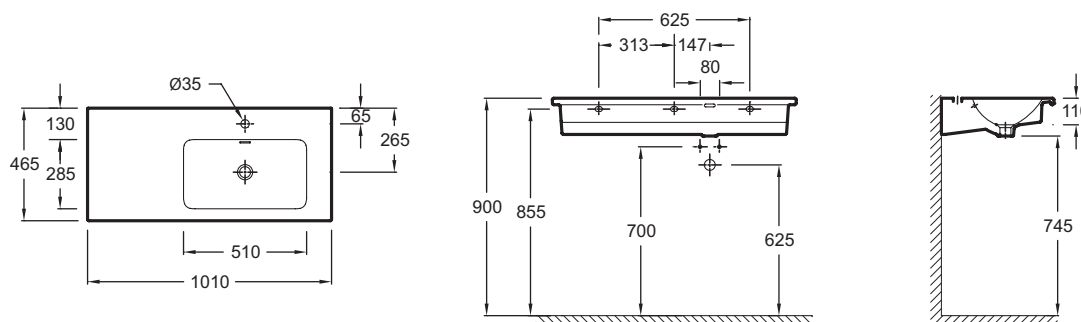

EXAD112

Collection : VOX

Couleur* :

00 - Blanc

Principaux atouts :

Caractéristiques techniques

- DIMENSIONS : 100 x 46 cm
- MATÉRIAU : Céramique
- NORMES ET RÉGLEMENTATIONS : NF
- CONFIGURATION : STANDARD
- TROP-PLEIN : Avec trou de trop plein
- INFOS COMPLÉMENTAIRES : bonde et robinetterie non incluses
- POIDS : 26 kg
- TYPE D'INSTALLATION : Autoportant
- PERCEMENT ROBINETTERIE : Percé 1 trou
- MEULÉ/NON-MEULÉ : Non meulé
- NOMBRE DE VASQUES : Simple vasque

Dessin technique

Descriptif CCTP : Plan-vasque céramique, 101 cm droite, non meulé. EXAD112. Collection : VOX. DIMENSIONS : 100 x 46 cm. POIDS : 26 kg. MATÉRIAU : Céramique. TYPE D'INSTALLATION : Autoportant. NORMES ET RÉGLEMENTATIONS : NF. PERCEMENT ROBINETTERIE : Percé 1 trou. CONFIGURATION : STANDARD. MEULÉ/NON-MEULÉ : Non meulé. TROP-PLEIN : Avec trou de trop plein. NOMBRE DE VASQUES : Simple vasque. INFOS COMPLÉMENTAIRES : bonde et robinetterie non incluses.