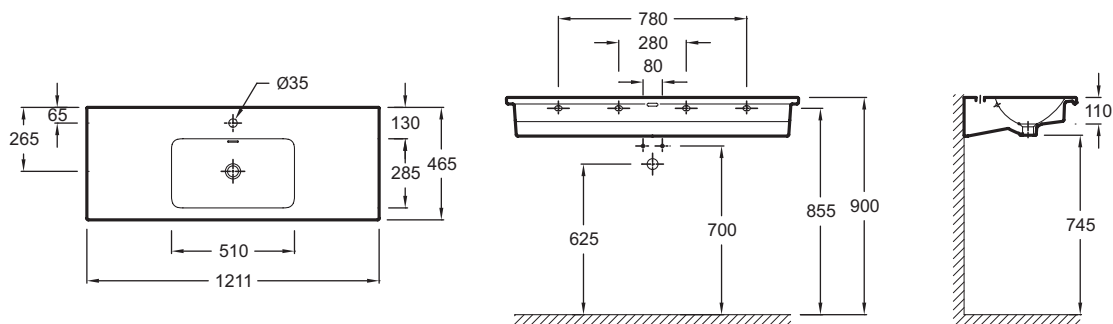

### Caractéristiques techniques

- DIMENSIONS : 120 x 46 cm
- MATÉRIAU : Céramique
- NORMES ET RÉGLEMENTATIONS : NF
- CONFIGURATION : STANDARD
- TROP-PLEIN : Avec trou de trop-plein
- INFOS COMPLÉMENTAIRES : bonde et robinetterie non incluses
- POIDS : 30 kg
- TYPE D'INSTALLATION : Autoportant
- PERCEMENT ROBINETTERIE : Percé 1 trou
- MEULÉ/NON-MEULÉ : Non meulé, pour une installation seule, sans meuble ou sans plan de travail
- NOMBRE DE VASQUES : Simple vasque

### Dessin technique

Descriptif CCTP : Plan-vasque céramique, 121 cm, non-meulé. EXAB112. Collection : VOX. DIMENSIONS : 120 x 46 cm. POIDS : 30 kg. MATÉRIAU : Céramique. TYPE D'INSTALLATION : Autoportant. NORMES ET RÉGLEMENTATIONS : NF. PERCEMENT ROBINETTERIE : Percé 1 trou. CONFIGURATION : STANDARD. MEULÉ/NON-MEULÉ : Non meulé, pour une installation seule, sans meuble ou sans plan de travail. TROP-PLEIN : Avec trou de trop-plein. NOMBRE DE VASQUES : Simple vasque. INFOS COMPLÉMENTAIRES : bonde et robinetterie non incluses.