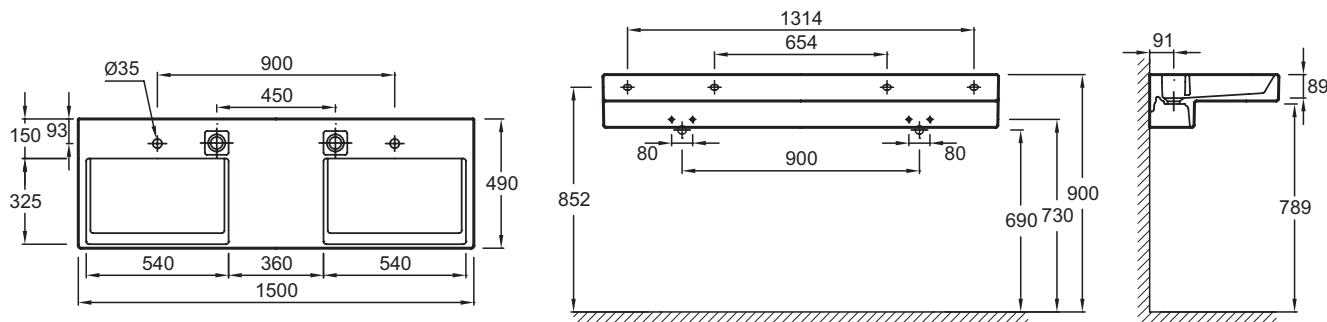

EXA9112

Collection : TERRACE

Couleur* :

00 - Blanc

Principaux atouts :

Caractéristiques techniques

- DIMENSIONS : 150 x 49 cm
- MATÉRIAU : Céramique
- PERCEMENT ROBINETTERIE : Percé 2 trous
- TROP-PLEIN : Avec trou de trop plein
- LIVRÉ AVEC : Bandeau LED
- INFOS COMPLÉMENTAIRES : robinetterie et set de fixation non inclus
- POIDS : 49,5 kg
- TYPE D'INSTALLATION : Autoportant ou peut être monté sur un meuble spécifique
- CONFIGURATION : STANDARD
- NOMBRE DE VASQUES : Double vasque
- TECHNOLOGIE : Système d'écoulement FreeDrain

Bénéfices consommateurs

- DESIGN UNIQUE : Caractérisé par une esthétique à la géométrie rectangulaire, élégante et précise, propre au design contemporain avec son architecture en "L"
- INNOVATION TECHNOLOGIQUE : Le FreeDrain est un système breveté de vidage déporté permettant d'interrompre l'évacuation par simple pression
- INGÉNIEUX : Plan-vasque avec lumière intégrée
- NETTOYAGE FACILE : En supprimant le vidage central, cela laisse place à une large plage à l'arrière du plan-vasque très facilement nettoyable

Produits requis

- EB1734 : Meuble sous plan-vasque Premium 150 cm
- EB1734-G1C : Meuble sous plan-vasque Premium 150 cm, tout laqué

Dessin technique

Descriptif CCTP : Plan-vasque double 150 cm avec bandeau LED. EXA9112. Collection : TERRACE. DIMENSIONS : 150 x 49 cm. POIDS : 49,5 kg. MATÉRIAU : Céramique. TYPE D'INSTALLATION : Autoportant ou peut être monté sur un meuble spécifique. PERCEMENT ROBINETTERIE : Percé 2 trous. CONFIGURATION : STANDARD. TROP-PLEIN : Avec trou de trop plein. NOMBRE DE VASQUES : Double vasque. LIVRÉ AVEC : Bandeau LED. TECHNOLOGIE : Système d'écoulement FreeDrain. INFOS COMPLÉMENTAIRES : robinetterie et set de fixation non inclus.