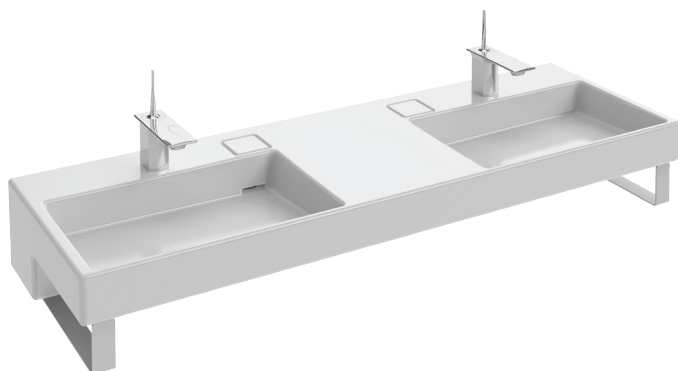

EXA112

Collection : TERRACE

Couleur* :

00 - Blanc

Principaux atouts :

Caractéristiques techniques

- DIMENSIONS : 150 x 49 cm
- MATÉRIAU : Céramique
- PERCEMENT ET PRÉ-PERCEMENT ROBINETTERIE : Percé 1 trou de robinetterie à droite et à gauche, et pré-percé 2 trous
- CONFIGURATION : STANDARD
- NOMBRE DE VASQUES : Double vasque
- POIDS : 49,5 kg
- TYPE D'INSTALLATION : Autoportant ou peut être monté sur un meuble spécifique
- PERCEMENT ROBINETTERIE : Percé 2 trous pour robinetterie
- TROP-PLEIN : Avec trou de trop plein
- PRODUIT INCLUS : (robinetterie non incluse)

Bénéfices consommateurs

- DESIGN UNIQUE : Caractérisé par une esthétique à la géométrie rectangulaire, élégante et précise, propre au design contemporain avec son architecture en "L"
- INNOVATION TECHNOLOGIQUE : Le FreeDrain est un système breveté de vidage déporté permettant d'interrompre l'évacuation par simple pression
- NETTOYAGE FACILE : En supprimant le vidage central, cela laisse place à une large plage à l'arrière du plan-vasque très facilement nettoyable

Produits requis

- EB1189 : Meuble sous plan-vasque 150 cm
- EB1189-G1C : Meuble sous plan-vasque 150 cm, tout laqué

Produits liés

- E4905 : Barre porte-serviettes, droite

Dessin technique

Descriptif CCTP : Plan-vasque double 150 cm. EXA112. Collection : TERRACE. DIMENSIONS : 150 x 49 cm. POIDS : 49,5 kg. MATÉRIAU : Céramique. TYPE D'INSTALLATION : Autoportant ou peut être monté sur un meuble spécifique. PERCEMENT ET PRÉ-PERCEMENT ROBINETTERIE : Percé 1 trou de robinetterie à droite et à gauche, et pré-percé 2 trous. PERCEMENT ROBINETTERIE : Percé 2 trous pour robinetterie. CONFIGURATION : STANDARD. TROP-PLEIN : Avec trou de trop plein. NOMBRE DE VASQUES : Double vasque. PRODUIT INCLUS : (robinetterie non incluse).