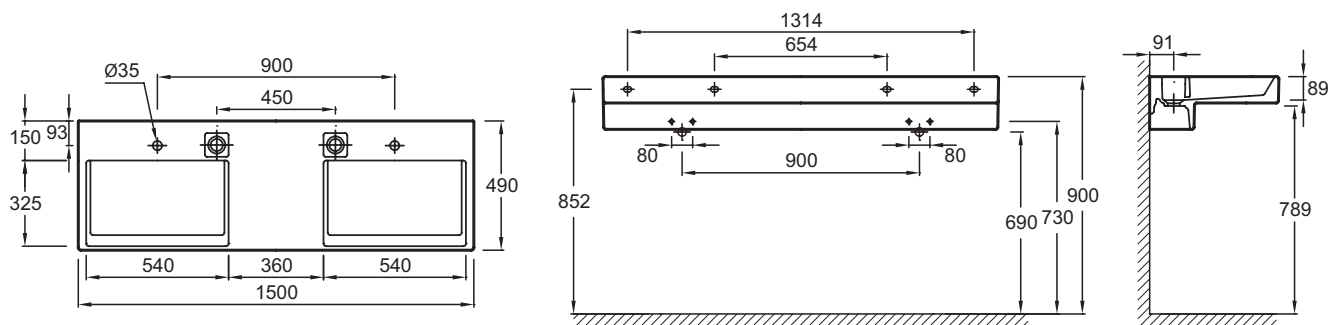

EXA112

Collection : TERRACE

Couleur* :

00 - Blanc

Principaux atouts :

Caractéristiques techniques

- DIMENSIONS : 150 x 49 cm
- MATÉRIAU : Céramique
- PERCEMENT ET PRÉ-PERCEMENT ROBINETTERIE : Percé 1 trou de robinetterie à droite et à gauche, et pré-percé 2 trous
- CONFIGURATION : STANDARD
- NOMBRE DE VASQUES : Double vasque
- POIDS : 49,5 kg
- TYPE D'INSTALLATION : Autoportant ou peut être monté sur un meuble spécifique
- PERCEMENT ROBINETTERIE : Percé 2 trous pour robinetterie
- TROP-PLEIN : Avec trou de trop plein
- PRODUIT INCLUS : (robinetterie non incluse)

Bénéfices consommateurs

- DESIGN UNIQUE : Caractérisé par une esthétique à la géométrie rectangulaire, élégante et précise, propre au design contemporain avec son architecture en "L"
- INNOVATION TECHNOLOGIQUE : Le FreeDrain est un système breveté de vidage déporté permettant d'interrompre l'évacuation par simple pression
- NETTOYAGE FACILE : En supprimant le vidage central, cela laisse place à une large plage à l'arrière du plan-vasque très facilement nettoyable

Produits requis

- EB1189 : Meuble sous plan-vasque 150 cm
- EB1189-G1C : Meuble sous plan-vasque 150 cm, tout laqué

Produits liés

- E4905 : Barre porte-serviettes, droite

Dessin technique

Descriptif CCTP : Plan-vasque double 150 cm. EXA112. Collection : TERRACE. DIMENSIONS : 150 x 49 cm. POIDS : 49,5 kg. MATÉRIAU : Céramique. TYPE D'INSTALLATION : Autoportant ou peut être monté sur un meuble spécifique. PERCEMENT ET PRÉ-PERCEMENT ROBINETTERIE : Percé 1 trou de robinetterie à droite et à gauche, et pré-percé 2 trous. PERCEMENT ROBINETTERIE : Percé 2 trous pour robinetterie. CONFIGURATION : STANDARD. TROP-PLEIN : Avec trou de trop plein. NOMBRE DE VASQUES : Double vasque. PRODUIT INCLUS : (robinetterie non incluse).