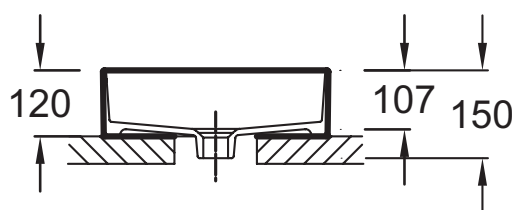

### Caractéristiques techniques

- DIMENSIONS : 41 x 41 cm
- MATÉRIAU : Céramique
- PERCEMENT ROBINETTERIE : Sans trou de robinetterie
- INFOS COMPLÉMENTAIRES : robinetterie non incluse
- POIDS : 6,5 kg
- TYPE D'INSTALLATION : Posé
- TROP-PLEIN : Sans trou de trop-plein

### Bénéfices consommateurs

- FINESSE : La faible épaisseur de 6mm du bandeau de la vasque apporte de la légèreté à l'ensemble
- DESIGN : Cuve géométrique au style contemporain

### Dessin technique

Descriptif CCTP : Vasque à poser Ø 41 cm. EVR002. Collection : DELTA PURE. DIMENSIONS : 41 x 41 cm. POIDS : 6,5 kg. MATÉRIAU : Céramique. TYPE D'INSTALLATION : Posé. PERCEMENT ROBINETTERIE : Sans trou de robinetterie. TROP-PLEIN : Sans trou de trop-plein. INFOS COMPLÉMENTAIRES : robinetterie non incluse.