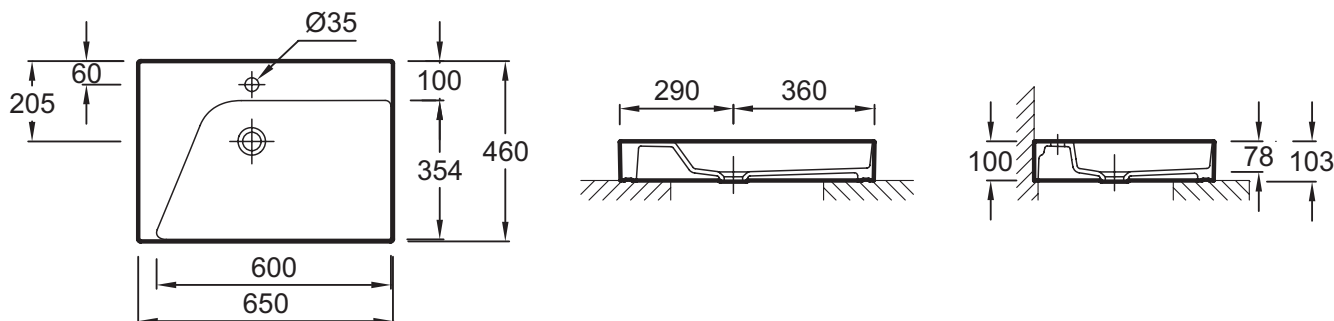

EV0112

Collection : RYTHMIK PURE

Couleur* :

00 - Blanc

Principaux atouts :

Caractéristiques techniques

- DIMENSIONS : 65 x 46 cm
- MATÉRIAU : Céramique
- PERCEMENT ROBINETTERIE : Percé 1 trou
- TROP-PLEIN : Sans trou de trop plein
- PRODUIT INCLUS : (robinetterie non incluse)
- INFOS COMPLÉMENTAIRES : (robinetterie non incluse)
- POIDS : 13,7 kg
- TYPE D'INSTALLATION : Posé
- MEULÉ/NON-MEULÉ : Meulé, pour une installation parfaite avec un meuble ou un plan de travail
- NOMBRE DE VASQUES : Simple vasque
- ROBINETTERIE CONSEILLÉE : Avid

Bénéfices consommateurs

- FINESSE : La faible épaisseur du bandeau avant et d'un côté de la vasque apporte de la légèreté à l'ensemble
- PRATIQUE : Équipé d'une large plage de pose sur le côté et à l'arrière pour le confort au quotidien

Bénéfices installateurs

- INSTALLATION PROPRE ET PRÉCISE : Meulée par-dessous. La hauteur de cuve n'excède pas la hauteur du bandeau, découpe réduite du plan (siphon, canal de trop-plein et robinetterie)

Dessin technique

Descriptif CCTP : Vasque à poser 65 cm, cuve droite. EV0112. Collection : RYTHMIK PURE. DIMENSIONS : 65 x 46 cm. POIDS : 13,7 kg. MATÉRIAU : Céramique. TYPE D'INSTALLATION : Posé. PERCEMENT ROBINETTERIE : Percé 1 trou. MEULÉ/NON-MEULÉ : Meulé, pour une installation parfaite avec un meuble ou un plan de travail. TROP-PLEIN : Sans trou de trop plein. NOMBRE DE VASQUES : Simple vasque. PRODUIT INCLUS : (robinetterie non incluse). ROBINETTERIE CONSEILLÉE : Avid. INFOS COMPLÉMENTAIRES : (robinetterie non incluse).