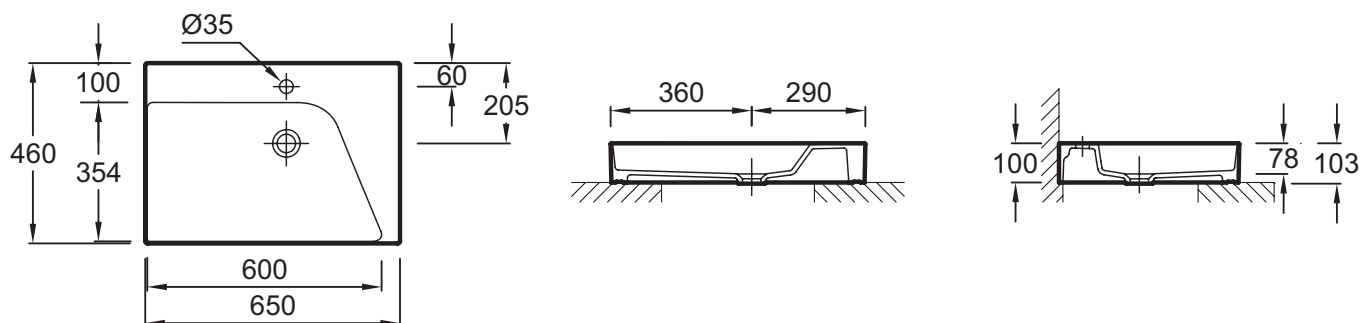

### Caractéristiques techniques

- DIMENSIONS : 65 x 46 cm
- MATÉRIAU : Céramique
- PERCEMENT ROBINETTERIE : Percé 1 trou
- TROP-PLEIN : Sans trou de trop plein
- PRODUIT INCLUS : (robinetterie non incluse)
- INFOS COMPLÉMENTAIRES : (robinetterie non incluse)
- POIDS : 13,7 kg
- TYPE D'INSTALLATION : Posé
- MEULÉ/NON-MEULÉ : Meulé, pour une installation parfaite avec un meuble ou un plan de travail
- NOMBRE DE VASQUES : Simple vasque
- ROBINETTERIE CONSEILLÉE : Avid

### Dessin technique

Descriptif CCTP : Vasque à poser 65 cm, cuve gauche. EVN112. Collection : RYTHMIK PURE. DIMENSIONS : 65 x 46 cm. POIDS : 13,7 kg. MATÉRIAU : Céramique. TYPE D'INSTALLATION : Posé. PERCEMENT ROBINETTERIE : Percé 1 trou. MEULÉ/NON-MEULÉ : Meulé, pour une installation parfaite avec un meuble ou un plan de travail. TROP-PLEIN : Sans trou de trop plein. NOMBRE DE VASQUES : Simple vasque. PRODUIT INCLUS : (robinetterie non incluse). ROBINETTERIE CONSEILLÉE : Avid. INFOS COMPLÉMENTAIRES : (robinetterie non incluse).