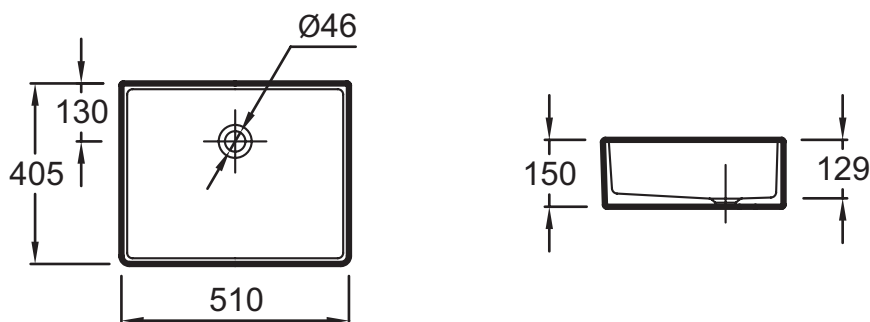

EVH001

Collection : DELTA

Couleur* :

00 - Blanc

Principaux atouts :

Caractéristiques techniques

- DIMENSIONS : 51 x 40,50 cm
- MATÉRIAU : Céramique
- PERCEMENT ROBINETTERIE : Sans trou de robinetterie
- POIDS : 13 kg
- TYPE D'INSTALLATION : Posé
- TROP-PLEIN : Sans trou de trop-plein

Bénéfices consommateurs

- DESIGN : Simple et épuré
- FINITION : Émaillé sur 4 faces

Dessin technique

Descriptif CCTP : Timbre à poser 51 cm. EVH001. Collection : DELTA. DIMENSIONS : 51 x 40,50 cm. POIDS : 13 kg. MATÉRIAU : Céramique. TYPE D'INSTALLATION : Posé. PERCEMENT ROBINETTERIE : Sans trou de robinetterie. TROP-PLEIN : Sans trou de trop-plein.