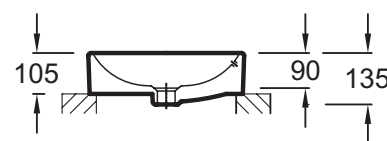

**EVG102**

**Collection : VOX**

**Couleur\* :**

**Principaux atouts :**

**Caractéristiques techniques**

- DIMENSIONS : 40 x 40 cm
- MATÉRIAU : Céramique
- PERCEMENT ROBINETTERIE : Sans trou de robinetterie
- MEULÉ/NON-MEULÉ : Meulé, pour une installation parfaite avec un meuble ou un plan de travail
- PRODUIT INCLUS : (robinetterie non incluse)
- INFOS COMPLÉMENTAIRES : (robinetterie non incluse)
- POIDS : 10,6 kg
- TYPE D'INSTALLATION : Posé
- CONFIGURATION : STANDARD
- TROP-PLEIN : Avec trou de trop plein
- ROBINETTERIE CONSEILLÉE : Composed

**Bénéfices consommateurs**

- LARGE CHOIX : 6 dimensions, avec ou sans plage de robinetterie, avec ou sans trou de trop-plein, percement Ø, 1 ou 2 trous
- ENTRETIEN RAPIDE : Émaillée 4 faces, pentes douces sans angle
- ESTHÉTIQUE : Trou de trop-plein rectangulaire à l'avant, avec cache, hauteur du bandeau réduite à 10,5 cm

**Produits complémentaires**

- E73053 : Mitigeur lavabo - modèle Haut - levier "Joystick"

**Dessin technique**

Descriptif CCTP : Vasque à poser 40 cm. EVG102. Collection : VOX. DIMENSIONS : 40 x 40 cm. POIDS : 10,6 kg. MATÉRIAU : Céramique. TYPE D'INSTALLATION : Posé. PERCEMENT ROBINETTERIE : Sans trou de robinetterie. CONFIGURATION : STANDARD. MEULÉ/NON-MEULÉ : Meulé, pour une installation parfaite avec un meuble ou un plan de travail. TROP-PLEIN : Avec trou de trop plein. PRODUIT INCLUS : (robinetterie non incluse). ROBINETTERIE CONSEILLÉE : Composed. INFOS COMPLÉMENTAIRES : (robinetterie non incluse).