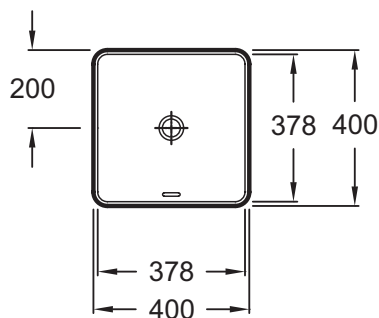

**EVG102**

**Collection : VOX**

**Couleur\* :**

**Principaux atouts :**

**Caractéristiques techniques**

- DIMENSIONS : 40 x 40 cm
- MATÉRIAU : Céramique
- PERCEMENT ROBINETTERIE : Sans trou de robinetterie
- MEULÉ/NON-MEULÉ : Meulé, pour une installation parfaite avec un meuble ou un plan de travail
- PRODUIT INCLUS : (robinetterie non incluse)
- INFOS COMPLÉMENTAIRES : (robinetterie non incluse)
- POIDS : 10,6 kg
- TYPE D'INSTALLATION : Posé
- CONFIGURATION : STANDARD
- TROP-PLEIN : Avec trou de trop plein
- ROBINETTERIE CONSEILLÉE : Composed

**Bénéfices consommateurs**

- LARGE CHOIX : 6 dimensions, avec ou sans plage de robinetterie, avec ou sans trou de trop-plein, percement Ø, 1 ou 2 trous
- ENTRETIEN RAPIDE : Émaillée 4 faces, pentes douces sans angle
- ESTHÉTIQUE : Trou de trop-plein rectangulaire à l'avant, avec cache, hauteur du bandeau réduite à 10,5 cm

**Produits complémentaires**

- E73053 : Mitigeur lavabo - modèle Haut - levier "Joystick"

**Dessin technique**

Descriptif CCTP : Vasque à poser 40 cm. EVG102. Collection : VOX. DIMENSIONS : 40 x 40 cm. POIDS : 10,6 kg. MATÉRIAU : Céramique. TYPE D'INSTALLATION : Posé. PERCEMENT ROBINETTERIE : Sans trou de robinetterie. CONFIGURATION : STANDARD. MEULÉ/NON-MEULÉ : Meulé, pour une installation parfaite avec un meuble ou un plan de travail. TROP-PLEIN : Avec trou de trop plein. PRODUIT INCLUS : (robinetterie non incluse). ROBINETTERIE CONSEILLÉE : Composed. INFOS COMPLÉMENTAIRES : (robinetterie non incluse).