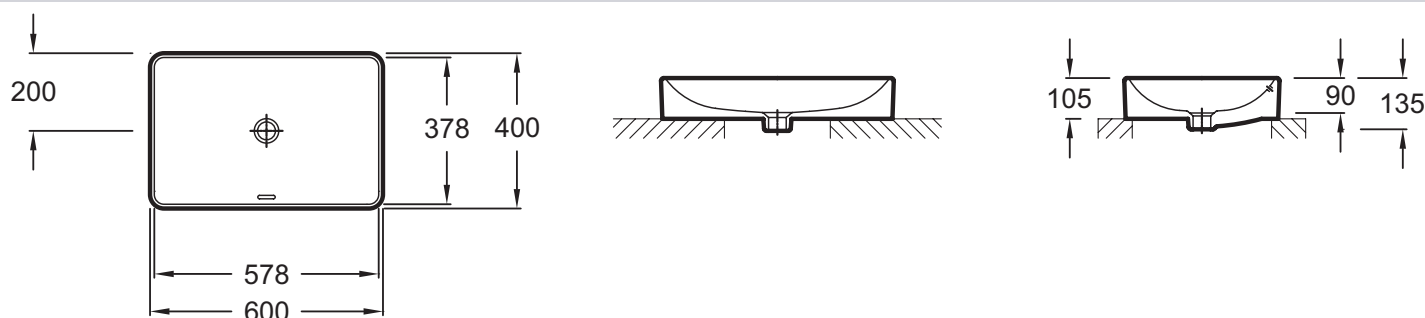

EVF102

Collection : VOX

Couleur* :

00 - Blanc

Principaux atouts :

Caractéristiques techniques

- DIMENSIONS : 60 x 40 cm
- MATÉRIAU : Céramique
- PERCEMENT ROBINETTERIE : Sans trou de robinetterie
- MEULÉ/NON-MEULÉ : Meulé
- LIVRÉ AVEC : Cache trop-plein
- POIDS : 13,7 kg
- TYPE D'INSTALLATION : Posé
- CONFIGURATION : STANDARD
- TROP-PLEIN : Avec trou de trop-plein

Bénéfices consommateurs

- LARGE CHOIX : le programme de vasques à poser VOX comprend 6 modèles avec ou sans plage de robinetterie
- ESTHÉTIQUE : Trou de trop-plein rectangulaire à l'avant, avec cache, hauteur du bandeau réduite à 10,5 cm

Bénéfices installateurs

- INSTALLATION PROPRE ET PRÉCISE : Meulée par-dessous. La hauteur de cuve n'excède pas la hauteur du bandeau, découpe réduite du plan (siphon, canal de trop-plein et robinetterie)

Dessin technique

Descriptif CCTP : Vasque à poser 60 cm. EVF102. Collection : VOX. DIMENSIONS : 60 x 40 cm. POIDS : 13,7 kg. MATÉRIAU : Céramique. TYPE D'INSTALLATION : Posé. PERCEMENT ROBINETTERIE : Sans trou de robinetterie. CONFIGURATION : STANDARD. MEULÉ/NON-MEULÉ : Meulé. TROP-PLEIN : Avec trou de trop-plein. LIVRÉ AVEC : Cache trop-plein.