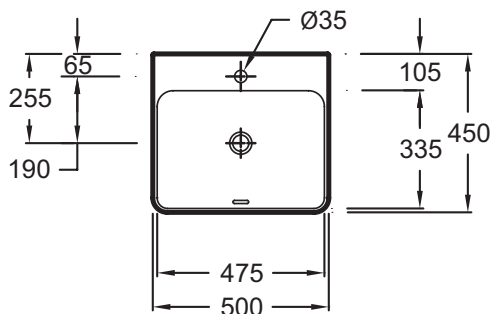

EVE112

Collection : VOX

Couleur* :

00 - Blanc

Principaux atouts :

Caractéristiques techniques

- DIMENSIONS : 50 x 45 cm
- MATÉRIAU : Céramique
- PERCEMENT ROBINETTERIE : Percé 1 trou
- MEULÉ/NON-MEULÉ : Meulé
- INFOS COMPLÉMENTAIRES : robinetterie non incluse
- POIDS : 13,9 kg
- TYPE D'INSTALLATION : Posé
- CONFIGURATION : STANDARD
- TROP-PLEIN : Avec trou de trop-plein
- LIVRÉ AVEC : Cache trop-plein

Bénéfices consommateurs

- LARGE CHOIX : le programme de vasques à poser VOX comprend 6 modèles avec ou sans plage de robinetterie
- ENTRETIEN RAPIDE : Emailée 3 faces, pentes douces sans angle
- ESTHÉTIQUE : Trou de trop-plein rectangulaire à l'avant, avec cache, hauteur du bandeau réduite à 10,5 cm

Dessin technique

Descriptif CCTP : Vasque à poser 50 cm. EVE112. Collection : VOX. DIMENSIONS : 50 x 45 cm. POIDS : 13,9 kg. MATÉRIAU : Céramique. TYPE D'INSTALLATION : Posé. PERCEMENT ROBINETTERIE : Percé 1 trou. CONFIGURATION : STANDARD. MEULÉ/NON-MEULÉ : Meulé. TROP-PLEIN : Avec trou de trop-plein. INFOS COMPLÉMENTAIRES : robinetterie non incluse. LIVRÉ AVEC : Cache trop-plein.