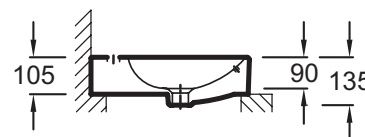

EVE112

Collection : VOX

Couleur* :

00 - Blanc

Principaux atouts :

Caractéristiques techniques

- DIMENSIONS : 50 x 45 cm
- MATÉRIAU : Céramique
- PERCEMENT ROBINETTERIE : Percé 1 trou
- MEULÉ/NON-MEULÉ : Meulé
- INFOS COMPLÉMENTAIRES : robinetterie non incluse
- POIDS : 13,9 kg
- TYPE D'INSTALLATION : Posé
- CONFIGURATION : STANDARD
- TROP-PLEIN : Avec trou de trop-plein
- LIVRÉ AVEC : Cache trop-plein

Bénéfices consommateurs

- LARGE CHOIX : le programme de vasques à poser VOX comprend 6 modèles avec ou sans plage de robinetterie
- ENTRETIEN RAPIDE : Emailée 3 faces, pentes douces sans angle
- ESTHÉTIQUE : Trou de trop-plein rectangulaire à l'avant, avec cache, hauteur du bandeau réduite à 10,5 cm

Dessin technique

Descriptif CCTP : Vasque à poser 50 cm. EVE112. Collection : VOX. DIMENSIONS : 50 x 45 cm. POIDS : 13,9 kg. MATÉRIAU : Céramique. TYPE D'INSTALLATION : Posé. PERCEMENT ROBINETTERIE : Percé 1 trou. CONFIGURATION : STANDARD. MEULÉ/NON-MEULÉ : Meulé. TROP-PLEIN : Avec trou de trop-plein. INFOS COMPLÉMENTAIRES : robinetterie non incluse. LIVRÉ AVEC : Cache trop-plein.