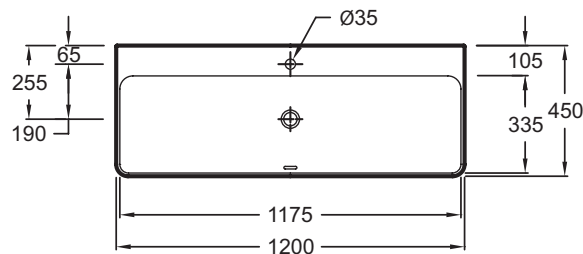

EVA112

Collection : VOX

Couleur* :

00 - Blanc

Principaux atouts :

Caractéristiques techniques

- DIMENSIONS : 120 x 45 cm
- MATÉRIAU : Céramique
- PERCEMENT ROBINETTERIE : Percé 1 trou
- MEULÉ/NON-MEULÉ : Meulé,
- INFOS COMPLÉMENTAIRES : robinetterie non incluse
- POIDS : 28,7 kg
- TYPE D'INSTALLATION : Posé
- CONFIGURATION : STANDARD
- TROP-PLEIN : Avec trou de trop-plein
- LIVRÉ AVEC : Cache trop-plein

Bénéfices consommateurs

- LARGE CHOIX : le programme de vasques à poser VOX comprend 6 modèles avec ou sans plage de robinetterie
- ENTRETIEN RAPIDE : Émaillée 3 faces, pentes douces sans angle
- ESTHÉTIQUE : Trou de trop-plein rectangulaire à l'avant, avec cache, hauteur du bandeau réduite à 10,5 cm

Dessin technique

Descriptif CCTP : Vasque à poser 120 cm. EVA112. Collection : VOX. DIMENSIONS : 120 x 45 cm. POIDS : 28,7 kg. MATÉRIAU : Céramique. TYPE D'INSTALLATION : Posé. PERCEMENT ROBINETTERIE : Percé 1 trou. CONFIGURATION : STANDARD. MEULÉ/NON-MEULÉ : Meulé., TROP-PLEIN : Avec trou de trop-plein. INFOS COMPLÉMENTAIRES : robinetterie non incluse. LIVRÉ AVEC : Cache trop-plein.