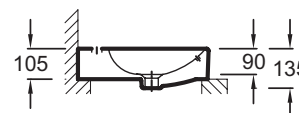

EVA112

Collection : VOX

Couleur* :

00 - Blanc

Principaux atouts :

Caractéristiques techniques

- DIMENSIONS : 120 x 45 cm
- MATÉRIAU : Céramique
- PERCEMENT ROBINETTERIE : Percé 1 trou
- MEULÉ/NON-MEULÉ : Meulé,
- INFOS COMPLÉMENTAIRES : robinetterie non incluse
- POIDS : 28,7 kg
- TYPE D'INSTALLATION : Posé
- CONFIGURATION : STANDARD
- TROP-PLEIN : Avec trou de trop-plein
- LIVRÉ AVEC : Cache trop-plein

Bénéfices consommateurs

- LARGE CHOIX : le programme de vasques à poser VOX comprend 6 modèles avec ou sans plage de robinetterie
- ENTRETIEN RAPIDE : Émaillée 3 faces, pentes douces sans angle
- ESTHÉTIQUE : Trou de trop-plein rectangulaire à l'avant, avec cache, hauteur du bandeau réduite à 10,5 cm

Dessin technique

Descriptif CCTP : Vasque à poser 120 cm. EVA112. Collection : VOX. DIMENSIONS : 120 x 45 cm. POIDS : 28,7 kg. MATÉRIAU : Céramique. TYPE D'INSTALLATION : Posé. PERCEMENT ROBINETTERIE : Percé 1 trou. CONFIGURATION : STANDARD. MEULÉ/NON-MEULÉ : Meulé., TROP-PLEIN : Avec trou de trop-plein. INFOS COMPLÉMENTAIRES : robinetterie non incluse. LIVRÉ AVEC : Cache trop-plein.