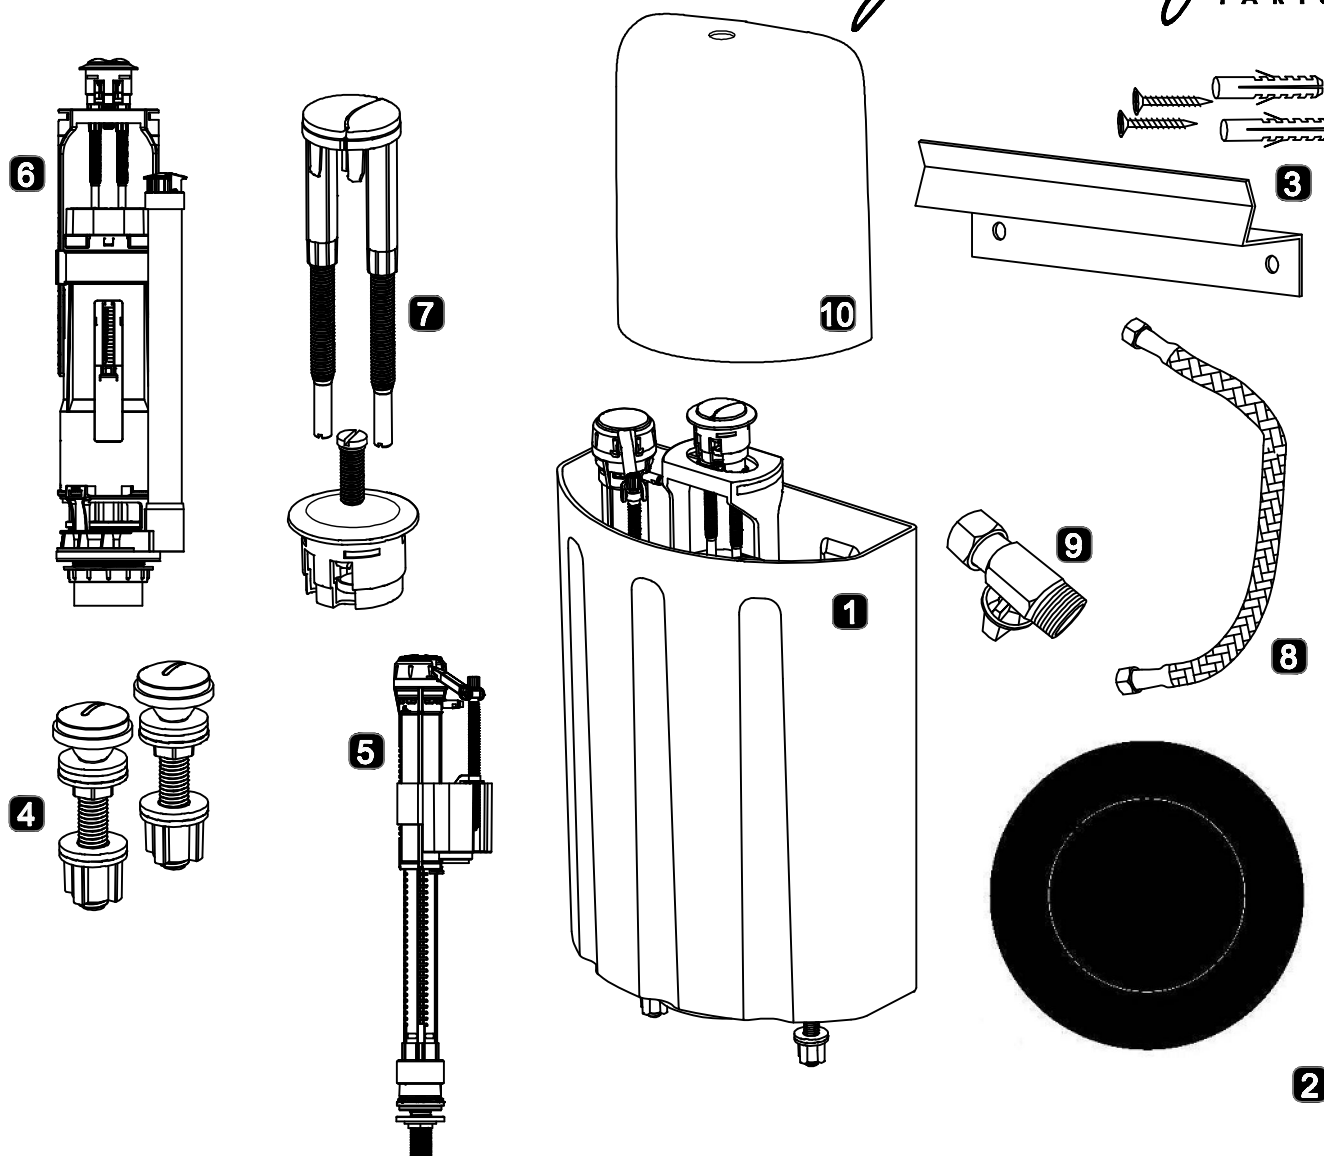

Pièces détachées  
NOUVELLE VAGUE - Réservoir 3/6L AD ETL212-00

*Jacob Delafon*  
PARIS

N°	Désignation anglaise	Désignation française	Dimensions	Ref .SAP
1	3/6L plastic inner tank	Réervoir plastique 3/6L		ETA197-CP
2	Foam seal	Joint mousse		RTA198NF
3	Metal fixing	Fixation métallique		RTA199NF
4	Plastic inner tank fixing	Fixation réservoir plastique		RTA200NF
5	3/6L bottom water inlet	Robinet flotteur AD 3/6L		RTA201NF
6	3/6L flushing mechanism	Mécanisme de chasse 3/6L		ETA203-CP
7	Push button	Bouton poussoir		ETA195-CP
8	Flexible MF 3/8"	Flexible MF 3/8"		ETA032-CP
9	Stop valve	Robinet d'arrêt		E6809-NF
10	Ceramic shell	Enveloppe céramique		ETL202-00