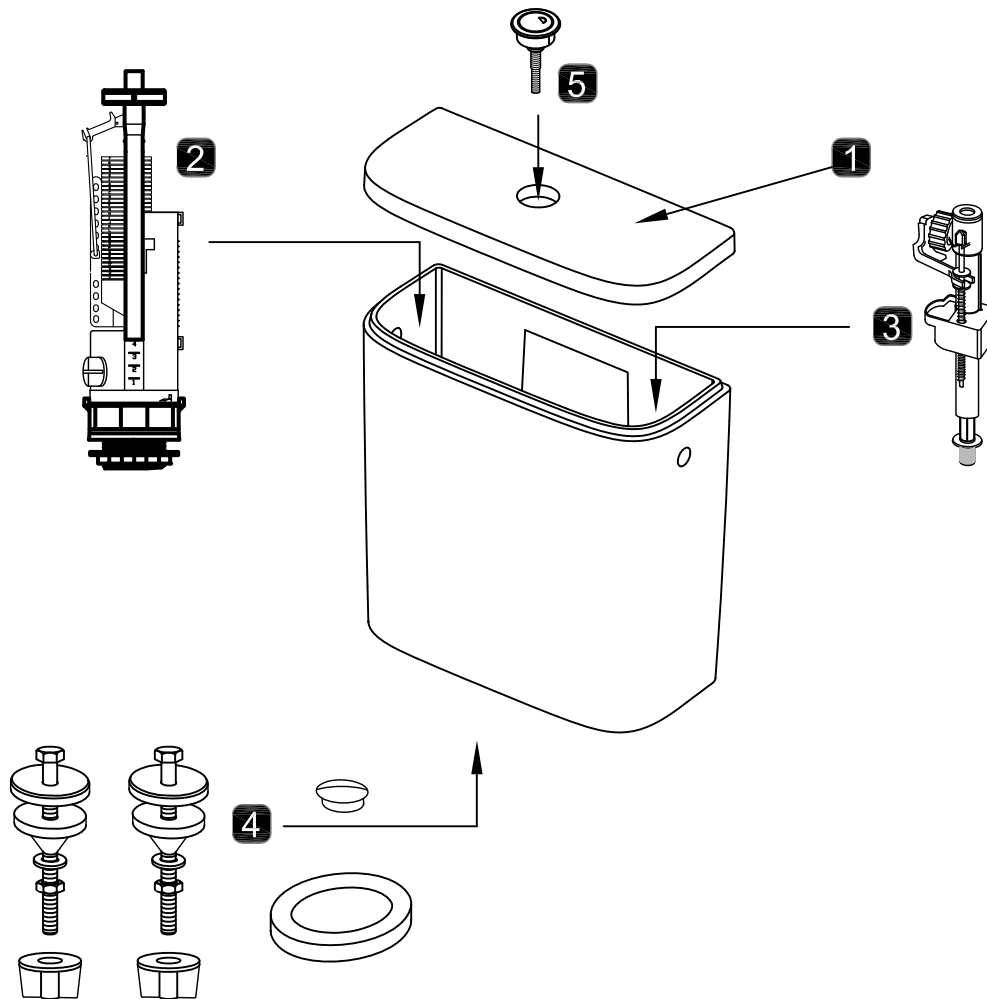

Pièces détachées  
 STRUKTURA Réservoir BTW 2.6/4L AD ETE231

*Jacob Delafon*  
 PARIS

N°	Désignation anglaise	Désignation française	Dimensions	Ref .SAP
1	Lid	Couvercle		ETF0-00
2	Flushing mechanism	Mécanisme de chasse		ETA159-CP
3	Float valve bottom inlet	Robinet flotteur à alim. par dessous		RTA158NF
4	Fixing kit	Kit de fixation		E75573-NF
5	Mechanism button	Bouton de mécanisme		ETA039-CP