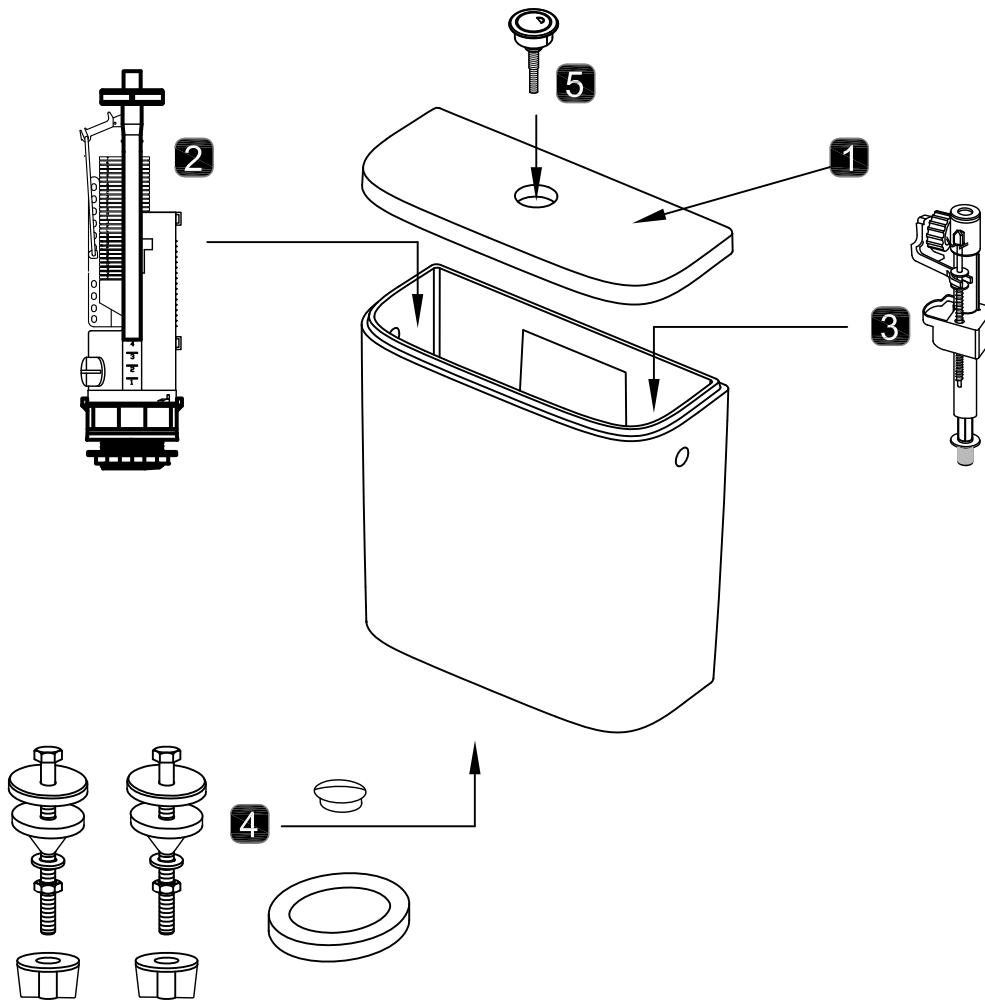

Pièces détachées
 STRUKTURA Réservoir BTW 3/6L AD ETE211

Jacob Delafon
 PARIS

N°	Désignation anglaise	Désignation française	Dimensions	Ref .SAP
1	Lid	Couvercle		ETF0-00
2	Flushing mechanism	Mécanisme de chasse		ETA159-CP
3	Float valve bottom inlet	Robinet flotteur à alim. par dessous		RTA158NF
4	Fixing kit	Kit de fixation		E75573-NF
5	Mechanism button	Bouton de mécanisme		ETA039-CP