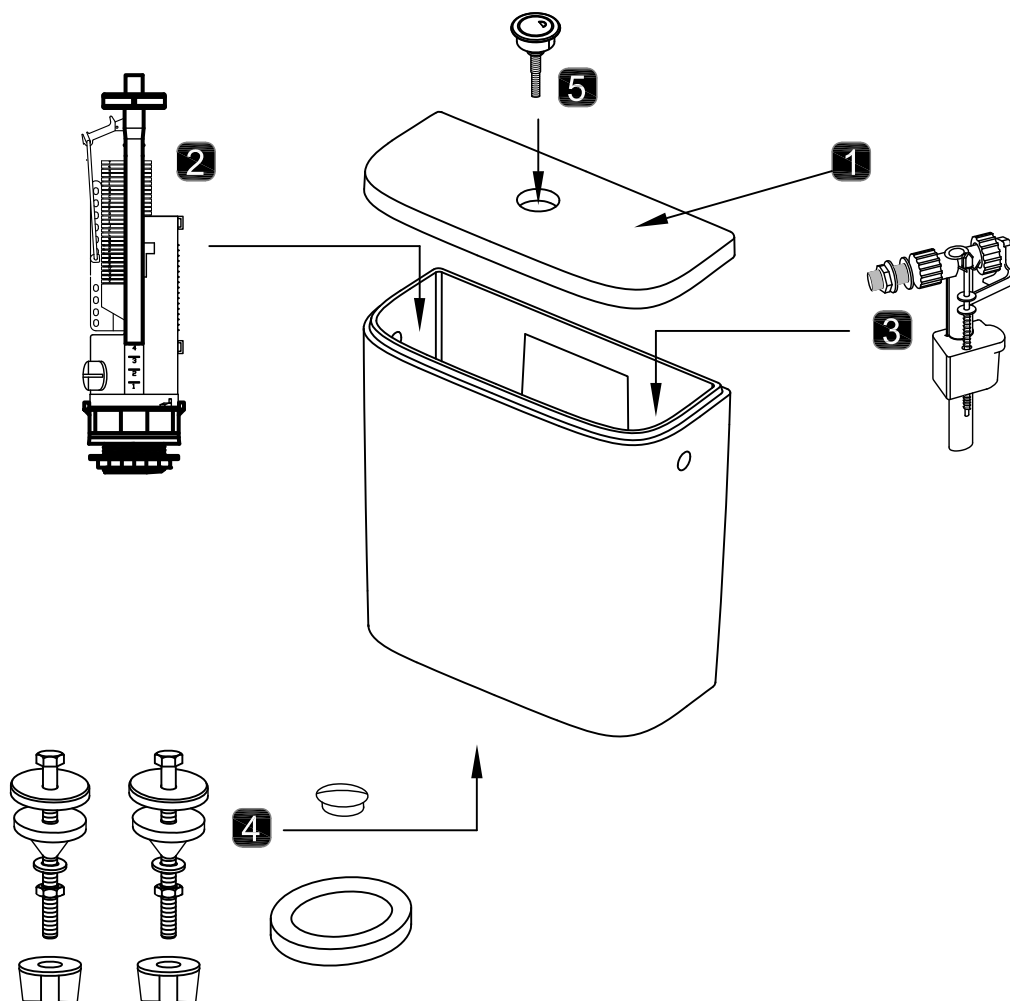

Pièces détachées
 STRUKTURA Réservoir BTW 2.6/4L AL ETE131

Jacob Delafon
 PARIS

N°	Désignation anglaise	Désignation française	Dimensions	Ref .SAP
1	Lid	Couvercle		ETF0-00
2	Flushing mechanism	Mécanisme de chasse		ETA159-CP
3	Float valve lateral inlet	Robinet flotteur à alim. latérale		RTA157NF
4	Fixing kit	Kit de fixation		E75573-NF
5	Mechanism button	Bouton de mécanisme		ETA039-CP