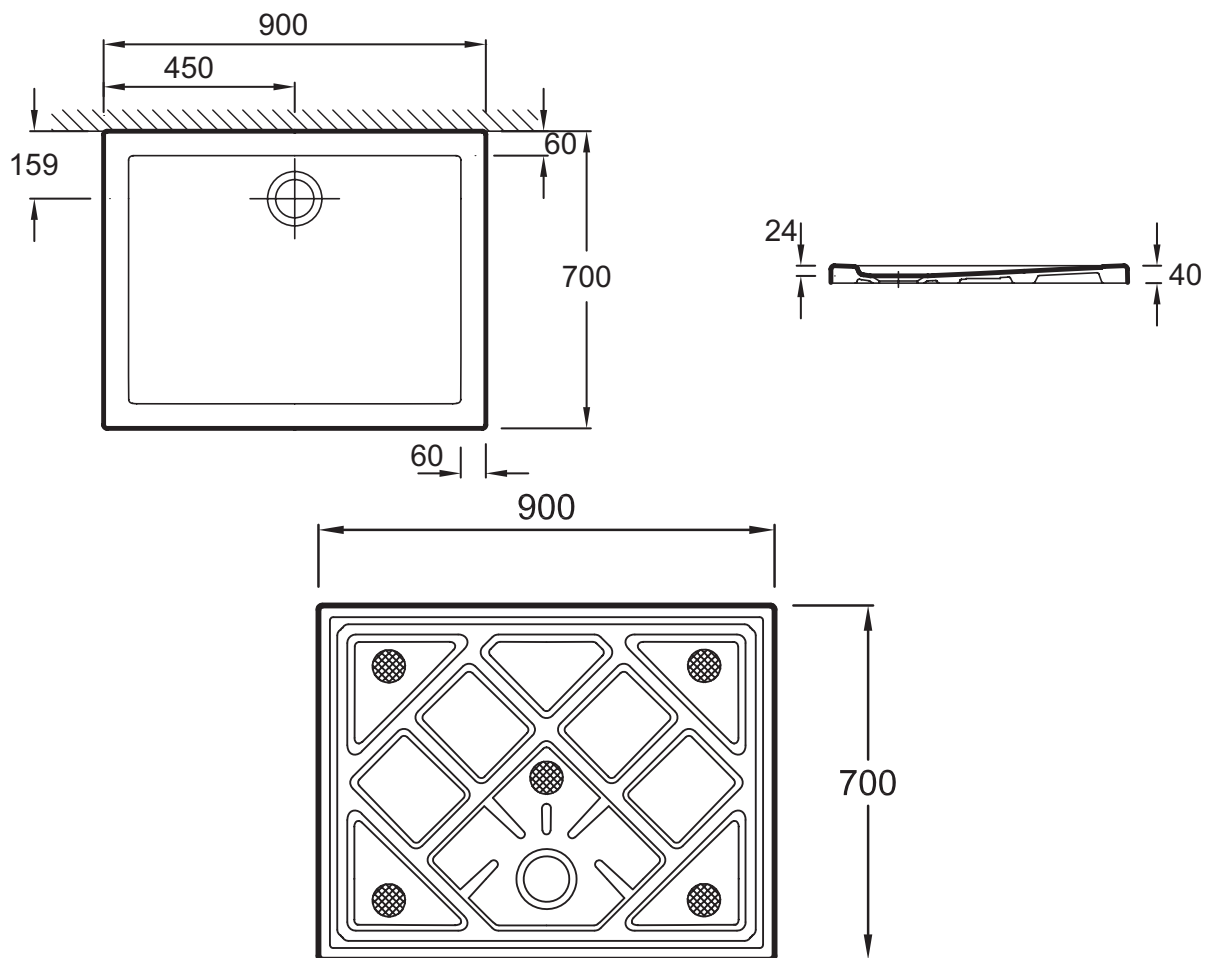

ENE90

Collection : KYREO

Couleur* :

00 - Blanc

Principaux atouts :

Caractéristiques techniques

- DIMENSIONS : 90 x 70 x 4 cm
- MATÉRIAU : Céramique
- NORMES ET RÉGLEMENTATIONS : NF
- DIAMÈTRE DE BONDE (CM) : 90 mm
- NIVEAU D'ADHÉRENCE : PN6
- POIDS : 23,4 kg
- TYPE D'INSTALLATION : Posé ou encastré
- FORME : Rectangulaire
- MOTIF DE SURFACE : Lisse
- LIVRÉ AVEC BONDE : Non

Bénéfices consommateurs

- DESIGN ÉPURÉ ET ACCESSIBILITÉ : Receveur extraplat lisse 4 cm
- LONGÉVITÉ EXCEPTIONNELLE : De l'émail vitrifié

Bénéfices installateurs

- FACILITÉ DE POSE : Plage sur le pourtour du receveur permettant l'adaptation de toute cabine de douche
- 2 TYPES D'INSTALLATION : A poser ou à encastrer , hauteur 4 cm.

Descriptif CCTP : Receveur extra plat à poser ou à encastrer 90x70 cm. ENE90. Collection : KYREO. DIMENSIONS : 90 x 70 x 4 cm. POIDS : 23,4 kg. MATÉRIAU : Céramique. TYPE D'INSTALLATION : Posé ou encastré. NORMES ET RÉGLEMENTATIONS : NF. FORME : Rectangulaire. DIAMÈTRE DE BONDE (CM) : 90 mm. MOTIF DE SURFACE : Lisse. NIVEAU D'ADHÉRENCE : PN6. LIVRÉ AVEC BONDE : Non.