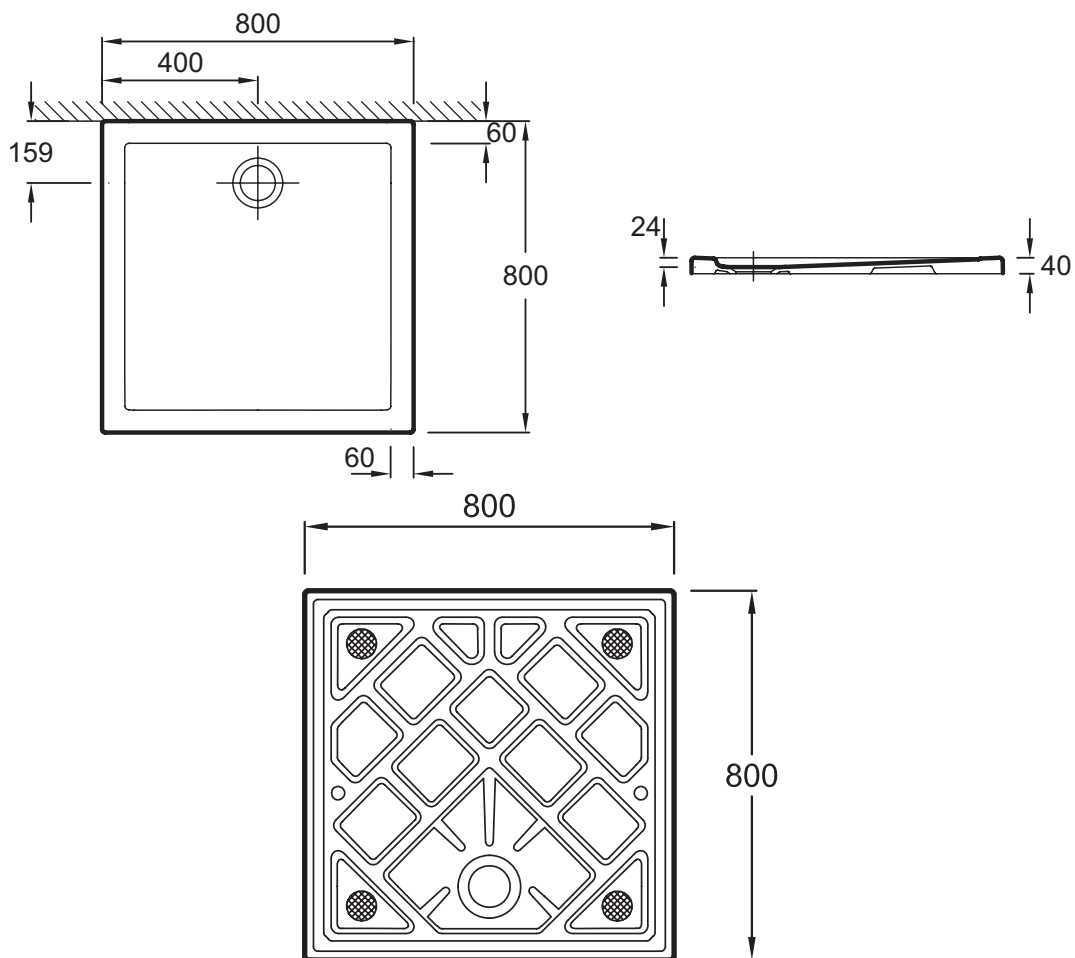

### Caractéristiques techniques

- DIMENSIONS : 80 x 80 x 4 cm
- MATÉRIAU : Céramique
- NORMES ET RÉGLEMENTATIONS : NF
- DIAMÈTRE DE BONDE (CM) : 90 mm
- NIVEAU D'ADHÉRENCE : PN6
- POIDS : 24,3 kg
- TYPE D'INSTALLATION : Posé ou encastré
- FORME : Carré
- MOTIF DE SURFACE : Lisse
- LIVRÉ AVEC BONDE : Non

### Bénéfices consommateurs

- DESIGN ÉPURÉ ET ACCESSIBILITÉ : Receveur extraplat lisse 4 cm
- LONGÉVITÉ EXCEPTIONNELLE : De l'émail vitrifié

### Bénéfices installateurs

- FACILITÉ DE POSE : Plage sur le pourtour du receveur permettant l'adaptation de toute cabine de douche
- 2 TYPES D'INSTALLATION : A poser ou à encastrer, hauteur 4 cm.

Descriptif CCTP : Receveur extra plat à poser ou à encastrer 80x80 cm. ENB90. Collection : KYREO. DIMENSIONS : 80 x 80 x 4 cm. POIDS : 24,3 kg. MATÉRIAU : Céramique. TYPE D'INSTALLATION : Posé ou encastré. NORMES ET RÉGLEMENTATIONS : NF. FORME : Carré. DIAMÈTRE DE BONDE (CM) : 90 mm. MOTIF DE SURFACE : Lisse. NIVEAU D'ADHÉRENCE : PN6. LIVRÉ AVEC BONDE : Non.

Descriptif CCTP : Receveur extra plat à poser ou à encastrer 80x80 cm. ENB90. Collection : KYREO. DIMENSIONS : 80 x 80 x 4 cm. POIDS : 24,3 kg. MATÉRIAU : Céramique. TYPE D'INSTALLATION : Posé ou encastré. NORMES ET RÉGLEMENTATIONS : NF. FORME : Carré. DIAMÈTRE DE BONDE (CM) : 90 mm. MOTIF DE SURFACE : Lisse. NIVEAU D'ADHÉRENCE : Pn6. LIVRÉ AVEC BONDE : Non.