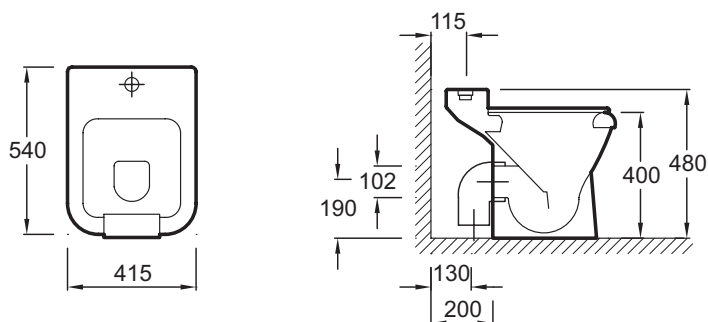

EN445**Collection :** BEAUJON 2**Couleur* :**

00 - Blanc

Principaux atouts :**Caractéristiques techniques**

- DIMENSIONS : 54 x 41,50 cm
- MATÉRIAU : Céramique
- Fourni avec grille mobile en inox C25546000, insertas en PVC rigide E6536 et grille de fond E74147
- POIDS : 24,1 kg
- TYPE D'INSTALLATION : Posé

Dessin technique

Descriptif CCTP : Vidoir sortie horizontale. EN445. Collection : BEAUJON 2. DIMENSIONS : 54 x 41,50 cm. POIDS : 24,1 kg. MATÉRIAU : Céramique. TYPE D'INSTALLATION : Posé. Fourni avec grille mobile en inox C25546000, insertas en PVC rigide E6536 et grille de fond E74147.