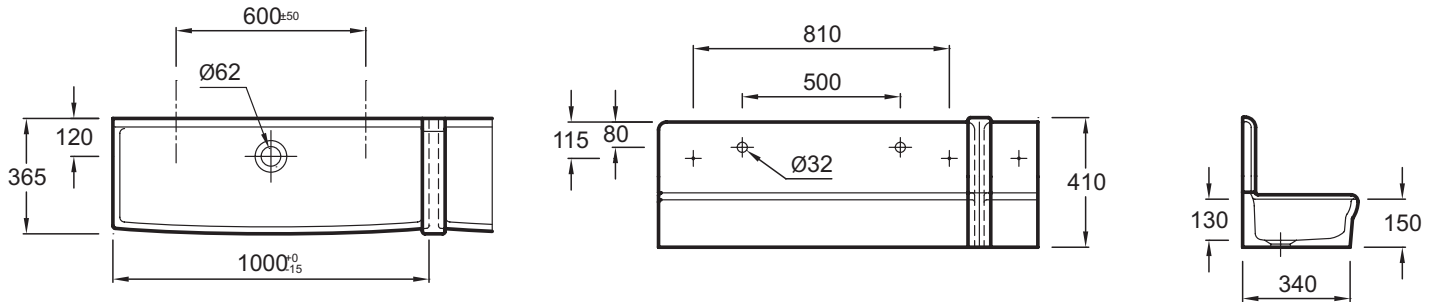

**EN290**

**Collection :** DUO

**Couleur\* :**

00 - Blanc

**Principaux atouts :**

**Caractéristiques techniques**

- DIMENSIONS : 100 x 36,50 cm
- MATÉRIAU : Céramique
- PERCEMENT ROBINETTERIE : Sans trou de robinetterie
- Lavabo mural en céramique
- POIDS : 26,5 kg
- TYPE D'INSTALLATION : Non autoportant, nécessite des supports muraux (non fournis)
- CONFIGURATION : STANDARD

**Dessin technique**

Descriptif CCTP : Lavabo 100 cm. EN290. Collection : DUO. DIMENSIONS : 100 x 36,50 cm. POIDS : 26,5 kg. MATÉRIAU : Céramique. TYPE D'INSTALLATION : Non autoportant, nécessite des supports muraux (non fournis). PERCEMENT ROBINETTERIE : Sans trou de robinetterie. CONFIGURATION : STANDARD. Lavabo mural en céramique.