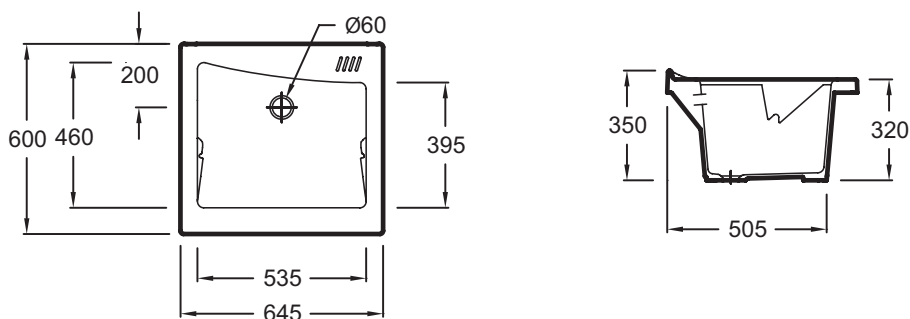

EN176

Collection : COLLECTIVITÉ

Couleur* :

00 - Blanc

Principaux atouts :

Caractéristiques techniques

- DIMENSIONS : 64,50 x 60 cm
- MATÉRIAU : Céramique

- POIDS : 26 kg

Dessin technique

Descriptif CCTP : Bac à laver. EN176. Collection : COLLECTIVITÉ. DIMENSIONS : 64,50 x 60 cm. POIDS : 26 kg. MATÉRIAU : Céramique.