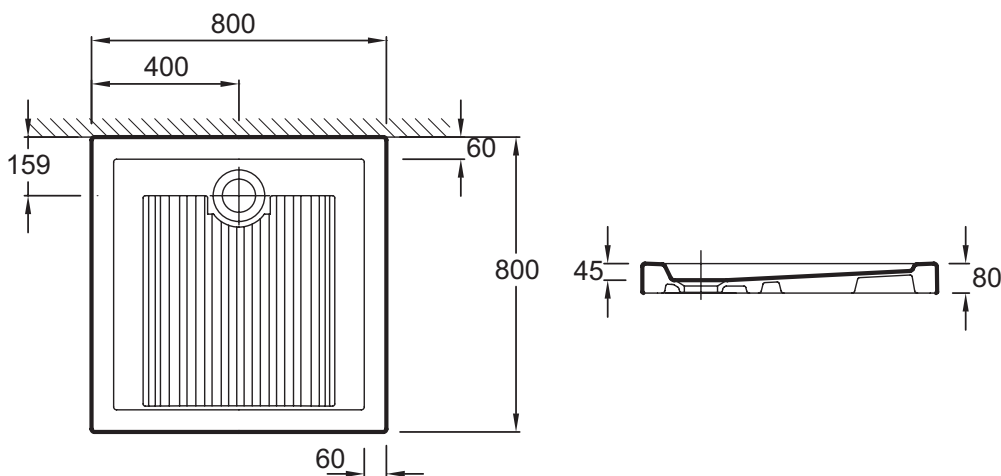

Collection : KYREO

Couleur* :

00 - Blanc

Principaux atouts :

Caractéristiques techniques

- DIMENSIONS : 80 x 80 x 8 cm
- MATÉRIAU : Céramique
- FORME : Carré
- VERSION : A poser
- POIDS : 29,4 kg
- TYPE D'INSTALLATION : Posé
- DIAMÈTRE DE BONDE (CM) : 90 mm
- LIVRÉ AVEC BONDE : Oui

Dessin technique

Descriptif CCTP : Receveur à poser carré, bonde à l'arrière. EN163. Collection : KYREO. DIMENSIONS : 80 x 80 x 8 cm. POIDS : 29,4 kg. MATÉRIAU : Céramique. TYPE D'INSTALLATION : Posé. FORME : Carré. DIAMÈTRE DE BONDE (CM) : 90 mm. VERSION : A poser. LIVRÉ AVEC BONDE : Oui.