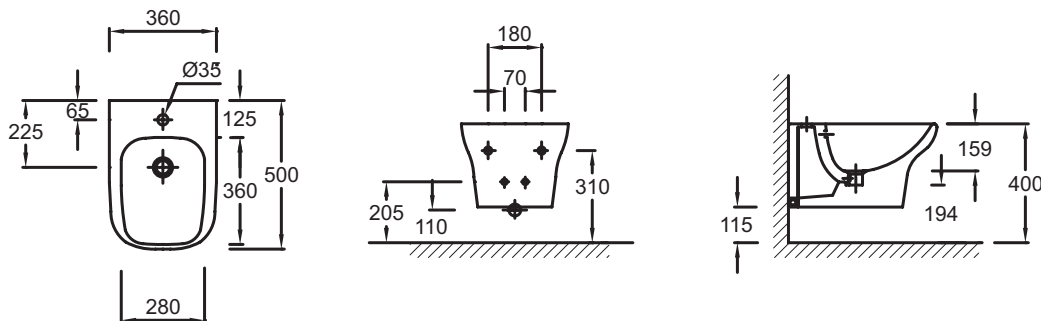

Dessin technique

Descriptif CCTP : Bidet suspendu. EME0002. Collection : VOX. DIMENSIONS : 50,50 x 35 cm. POIDS : 17,9 kg. MATÉRIAU : Céramique. TYPE D'INSTALLATION : Suspendu. PRODUIT INCLUS : (robinetterie non incluse). ABATTANT : 1. GARANTIE DE LA CÉRAMIQUE : 10 ans. FIXATION DE LA CUVETTE : Cachées. Percé 1 trou de robinetterie.