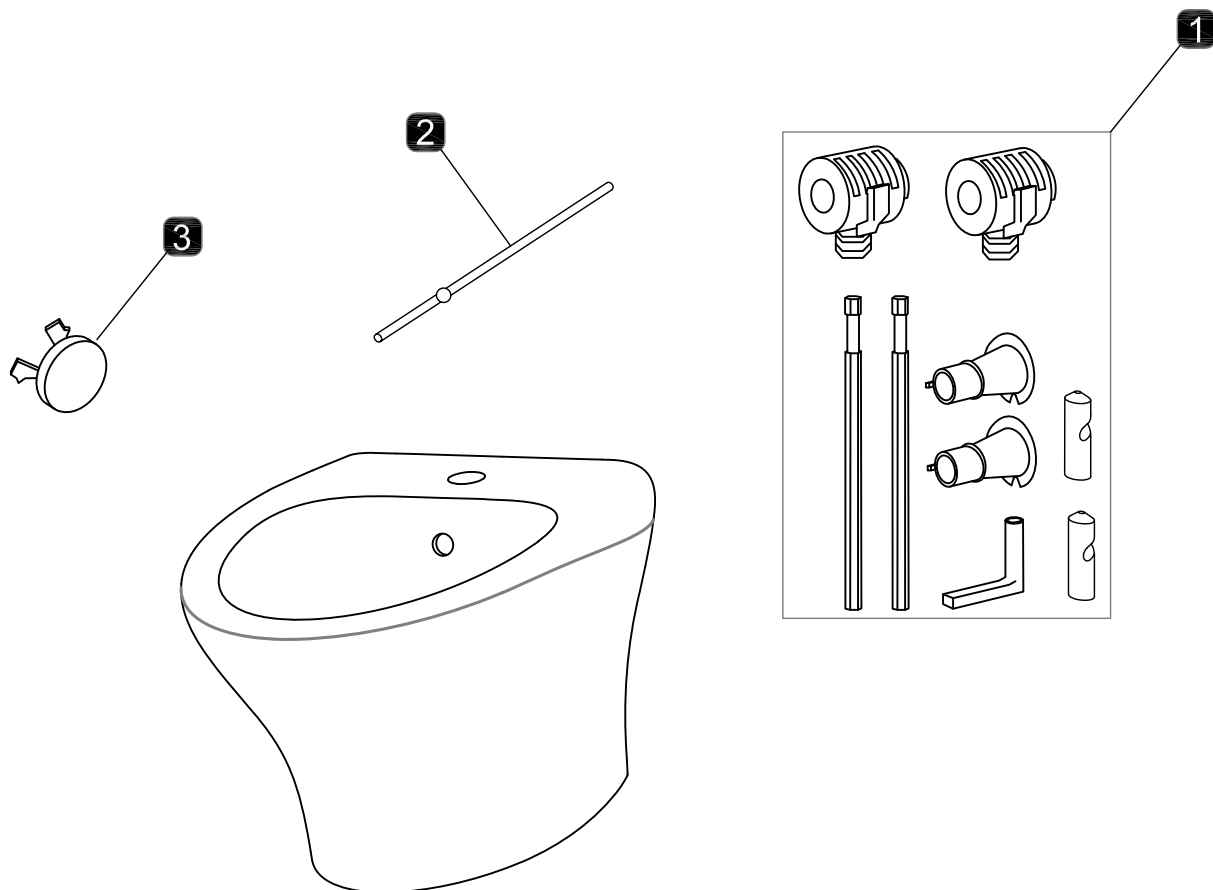

Pièces détachées
 NOUVELLE VAGUE - Bidet suspendu 54cm EMD0002-00

Jacob Delafon
 PARIS

N°	Désignation anglaise	Désignation française	Dimensions	Ref .SAP
1	Wall fixing kit	Kit de fixation au mur		RTA188-NF
2	Extension for drain	Tirette rallongée		E5510-NF
3	Round chromed overflow cover	Cache trop-plein rond chromé		E4061-CP