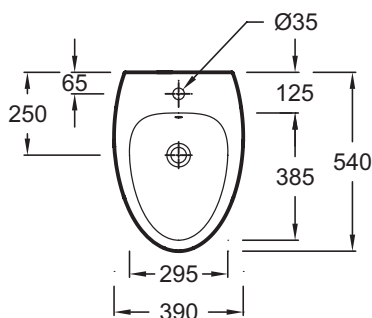

### Caractéristiques techniques

- DIMENSIONS : 54 x 39 cm
- MATÉRIAU : Céramique
- HAUTEUR : Standard
- CONDITIONNEMENT : 1 colis
- POIDS : 17,3 kg
- TYPE D'INSTALLATION : Suspendu
- GARANTIE DE LA CÉRAMIQUE : 10 ans
- FIXATION DE LA CUVETTE : Invisibles

### Dessin technique

Descriptif CCTP : Bidet suspendu. EMD0002. Collection : NOUVELLE VAGUE. DIMENSIONS : 54 x 39 cm. POIDS : 17,3 kg. MATÉRIAU : Céramique. TYPE D'INSTALLATION : Suspendu. HAUTEUR : Standard. GARANTIE DE LA CÉRAMIQUE : 10 ans. CONDITIONNEMENT : 1 colis. FIXATION DE LA CUVETTE : Invisibles.