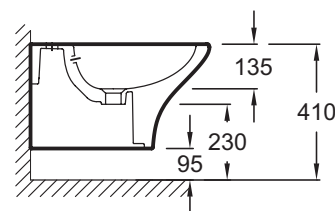

### Caractéristiques techniques

- DIMENSIONS : 54 x 39 cm
- MATÉRIAU : Céramique
- HAUTEUR : Standard
- CONDITIONNEMENT : 1 colis
- POIDS : 17,3 kg
- TYPE D'INSTALLATION : Suspendu
- GARANTIE DE LA CÉRAMIQUE : 10 ans
- FIXATION DE LA CUVETTE : Invisibles

### Dessin technique

Descriptif CCTP : Bidet suspendu. EMD0002. Collection : NOUVELLE VAGUE. DIMENSIONS : 54 x 39 cm. POIDS : 17,3 kg. MATÉRIAU : Céramique. TYPE D'INSTALLATION : Suspendu. HAUTEUR : Standard. GARANTIE DE LA CÉRAMIQUE : 10 ans. CONDITIONNEMENT : 1 colis. FIXATION DE LA CUVETTE : Invisibles.