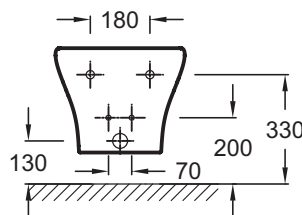

### Caractéristiques techniques

- DIMENSIONS : 54 x 39 cm
- MATÉRIAU : Céramique
- HAUTEUR : Standard
- CONDITIONNEMENT : 1 colis
- POIDS : 17,3 kg
- TYPE D'INSTALLATION : Suspendu
- GARANTIE DE LA CÉRAMIQUE : 10 ans
- FIXATION DE LA CUVETTE : Invisibles

### Dessin technique

Descriptif CCTP : Bidet suspendu. EMD0002. Collection : NOUVELLE VAGUE. DIMENSIONS : 54 x 39 cm. POIDS : 17,3 kg. MATÉRIAU : Céramique. TYPE D'INSTALLATION : Suspendu. HAUTEUR : Standard. GARANTIE DE LA CÉRAMIQUE : 10 ans. CONDITIONNEMENT : 1 colis. FIXATION DE LA CUVETTE : Invisibles.