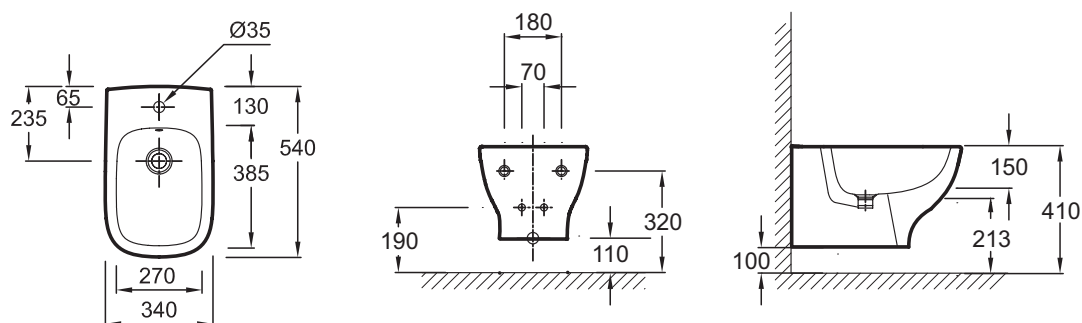

EMC0001

Collection : STRUKTURA

Couleur* :

00 - Blanc

Principaux atouts :

Caractéristiques techniques

- DIMENSIONS : 54 x 34 cm
- TYPE D'INSTALLATION : Suspendu
- HAUTEUR : Standard
- CONDITIONNEMENT : 1 colis
- POIDS : 19 kg
- NORMES ET RÉGLEMENTATIONS : NF
- PRODUIT INCLUS : (robinetterie non incluse)
- Percé 1 trou de robinetterie

Descriptif CCTP : Bidet suspendu. EMC0001. Collection : STRUKTURA. DIMENSIONS : 54 x 34 cm. POIDS : 19 kg. TYPE D'INSTALLATION : Suspendu. NORMES ET RÉGLEMENTATIONS : NF. HAUTEUR : Standard. PRODUIT INCLUS : (robinetterie non incluse). CONDITIONNEMENT : 1 colis. Percé 1 trou de robinetterie.