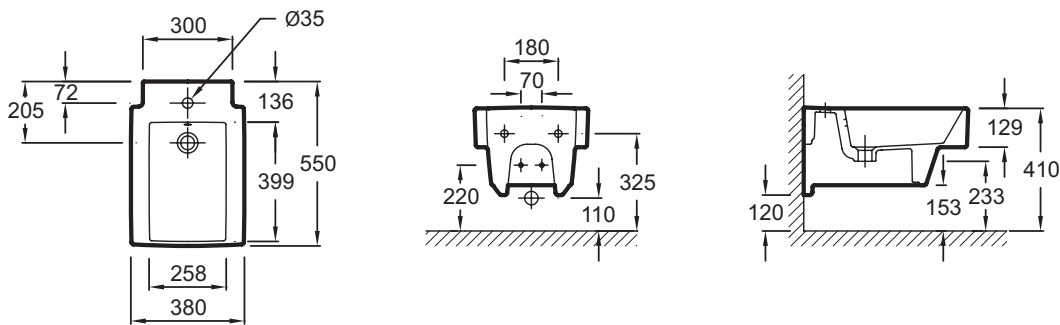

**EMA0002**

**Collection :** TERRACE

**Couleur\* :**

00 - Blanc

**Caractéristiques techniques**

- DIMENSIONS : 55 x 38 cm
- MATÉRIAU : Céramique
- HAUTEUR : Réglable de 38 à 50 cm
- Percé 1 trou de robinetterie
- POIDS : 19 kg
- TYPE D'INSTALLATION : Suspendu
- PRODUIT INCLUS : (robinetterie non incluse)

**Produits complémentaires**

- EDA102 : Cuvette suspendue carénée

**Dessin technique**

Descriptif CCTP : Bidet suspendu caréné. EMA0002. Collection : TERRACE. DIMENSIONS : 55 x 38 cm. POIDS : 19 kg. MATÉRIAU : Céramique. TYPE D'INSTALLATION : Suspendu. HAUTEUR : Réglable de 38 à 50 cm. PRODUIT INCLUS : (robinetterie non incluse). Percé 1 trou de robinetterie.