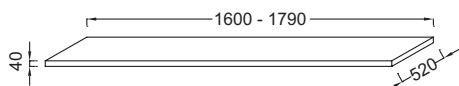

Produits requis

- EB509 : Paire d'équerres de fixation

- POIDS : 30 kg
- TYPE D'INSTALLATION : Suspendu

Bénéfices installateurs

- SANS DÉCOUPE : Placement de la vasque et du robinet au choix de l'utilisateur
- SANS DÉCOUPE : Peut être utilisé comme deuxième plan, pour venir compléter l'offre de rangement

Produits complémentaires

- E78291 : Siphon "design", modèle long
- EB506 : Porte-serviette frontal
- EB507 : Porte-serviette latéral

Dessin technique

Descriptif CCTP : Plan de toilette 199 cm, sans découpe, bois massif. EI35-1990. Collection : PARALLELE. DIMENSIONS : 199 x 52 x 4 cm. POIDS : 30 kg. MATÉRIAU : Bois massif. TYPE D'INSTALLATION : Suspendu.