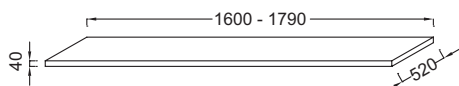

Produits requis

- EB509 : Paire d'équerres de fixation

- POIDS : 30 kg
- TYPE D'INSTALLATION : Suspendu

Bénéfices installateurs

- SANS DÉCOUPE : Placement de la vasque et du robinet au choix de l'utilisateur
- SANS DÉCOUPE : Peut être utilisé comme deuxième plan, pour venir compléter l'offre de rangement

Produits complémentaires

- E78291 : Siphon "design", modèle long
- EB506 : Porte-serviette frontal
- EB507 : Porte-serviette latéral

Dessin technique

Descriptif CCTP : Plan de toilette 197 cm, sans découpe, bois massif. EI35-1970. Collection : PARALLELE. DIMENSIONS : 197 x 52 x 4 cm. POIDS : 30 kg. MATÉRIAU : Bois massif. TYPE D'INSTALLATION : Suspendu.