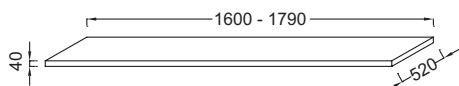

Produits requis

- EB509 : Paire d'équerres de fixation

- POIDS : 30 kg
- TYPE D'INSTALLATION : Suspendu

Bénéfices installateurs

- SANS DÉCOUPE : Placement de la vasque et du robinet au choix de l'utilisateur
- SANS DÉCOUPE : Peut être utilisé comme deuxième plan, pour venir compléter l'offre de rangement

Produits complémentaires

- E78291 : Siphon "design", modèle long
- EB506 : Porte-serviette frontal
- EB507 : Porte-serviette latéral

Dessin technique

Descriptif CCTP : Plan de toilette 196 cm, sans découpe, bois massif. EI35-1960. Collection : PARALLELE. DIMENSIONS : 196 x 52 x 4 cm. POIDS : 30 kg. MATÉRIAU : Bois massif. TYPE D'INSTALLATION : Suspendu.