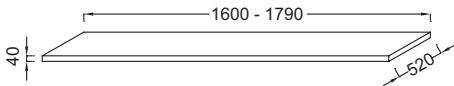

EI35-1940

Collection : PARALLELE

Couleur* :

P6 - Bois Chêne naturel P7 - Chêne obscur P12 - Chêne blanc

Principaux atouts :

Caractéristiques techniques

- DIMENSIONS : 194 x 52 x 4 cm
- MATÉRIAU : Bois massif
- POIDS : 30 kg
- TYPE D'INSTALLATION : Suspendu

Produits requis

- EB509 : Paire d'équerres de fixation

Bénéfices installateurs

- SANS DÉCOUPE : Placement de la vasque et du robinet au choix de l'utilisateur
- SANS DÉCOUPE : Peut être utilisé comme deuxième plan, pour venir compléter l'offre de rangement

Produits complémentaires

- E78291 : Siphon "design", modèle long
- EB506 : Porte-serviette frontal
- EB507 : Porte-serviette latéral

Dessin technique

Descriptif CCTP : Plan de toilette 194 cm, sans découpe, bois massif. EI35-1940. Collection : PARALLELE. DIMENSIONS : 194 x 52 x 4 cm. POIDS : 30 kg. MATÉRIAU : Bois massif. TYPE D'INSTALLATION : Suspendu.