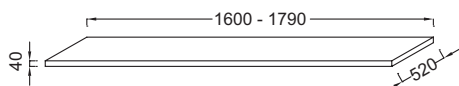

Produits requis

- EB509 : Paire d'équerres de fixation

- POIDS : 30 kg
- TYPE D'INSTALLATION : Suspendu

Bénéfices installateurs

- SANS DÉCOUPE : Placement de la vasque et du robinet au choix de l'utilisateur
- SANS DÉCOUPE : Peut être utilisé comme deuxième plan, pour venir compléter l'offre de rangement

Produits complémentaires

- E78291 : Siphon "design", modèle long
- EB506 : Porte-serviette frontal
- EB507 : Porte-serviette latéral

Dessin technique

Descriptif CCTP : Plan de toilette 192 cm, sans découpe, bois massif. EI35-1920. Collection : PARALLELE. DIMENSIONS : 192 x 52 x 4 cm. POIDS : 30 kg. MATÉRIAU : Bois massif. TYPE D'INSTALLATION : Suspendu.