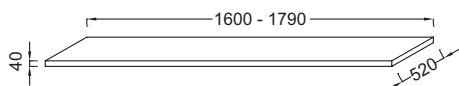

Caractéristiques techniques

- DIMENSIONS : 184 x 52 x 4 cm
- MATÉRIAU : Bois massif
- POIDS : 30 kg
- TYPE D'INSTALLATION : Suspendu

Bénéfices consommateurs

- SUR-MESURE : Un large choix de compositions avec des dimensions allant de 60 à 200 cm
- ENTRETIEN : Utiliser des produits courants non abrasifs
- FINITION PARFAITE : Plusieurs choix de finition

Produits requis

- EB509 : Paire d'équerres de fixation

Bénéfices installateurs

- SANS DÉCOUPE : Placement de la vasque et du robinet au choix de l'utilisateur
- SANS DÉCOUPE : Peut être utilisé comme deuxième plan, pour venir compléter l'offre de rangement

Produits complémentaires

- E78291 : Siphon "design", modèle long
- EB506 : Porte-serviette frontal
- EB507 : Porte-serviette latéral

Dessin technique

Descriptif CCTP : Plan de toilette 184 cm, sans découpe, bois massif. EI35-1840. Collection : PARALLELE. DIMENSIONS : 184 x 52 x 4 cm. POIDS : 30 kg. MATÉRIAU : Bois massif. TYPE D'INSTALLATION : Suspendu.